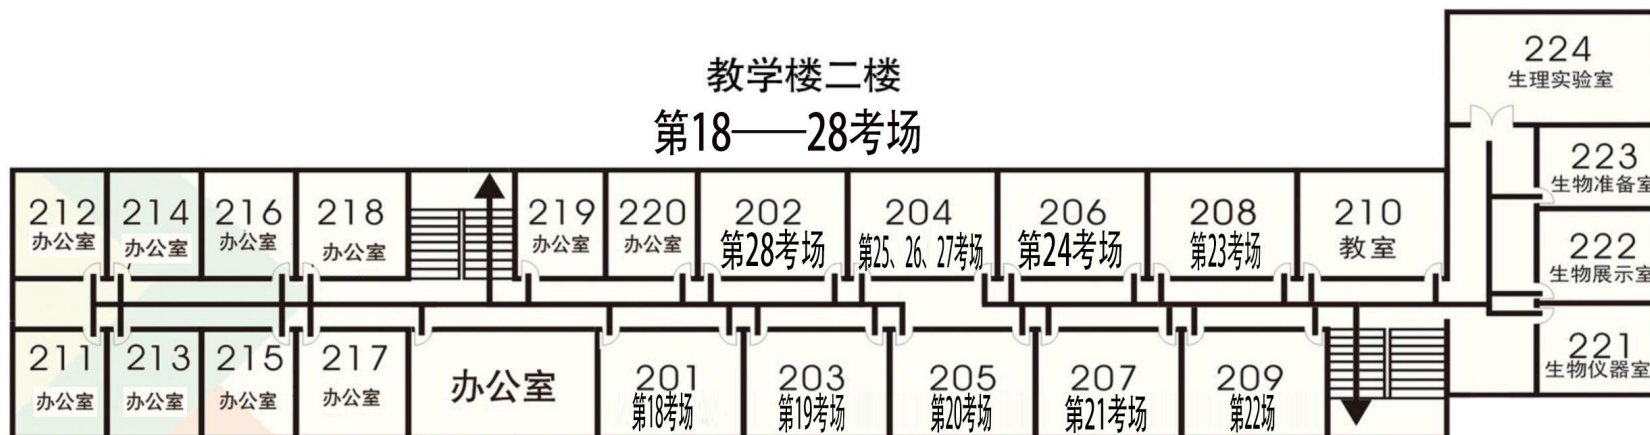

篮球场

西厅一楼
100-105

东厅一楼
106-111

综合楼

2021 年上半年天津市高自考西青区实验小学考点考场安排

说明：1. 考务办公室在一楼书法教室。
2. 饮水机在各楼层东侧水语间。

2. 杨柳青四中

2021年杨柳青四中高自考考试考场示意图

(04月10日 上午9:00)

2021年杨柳青四中高自考考试考场示意图

04月11日 上午

教学楼一楼

第1——18、50考场

教学楼二楼

第19——36、39、45、53考场

教学楼三楼

第33、37、38、40、41、43、46、49考场

2021年杨柳青四中高自考考试考场示意图

04月11日 下午

教学楼一楼

第1——17考场

教学楼二楼

第18——28考场

教学楼三楼

第13、29——47考场

3. 杨柳青二中

2021年自考杨柳青二中考场平面图4月10日上午

三楼平面图

二楼平面图

一楼平面图

2021年自考杨柳青二中考场平面图4月10日上午

三楼平面图