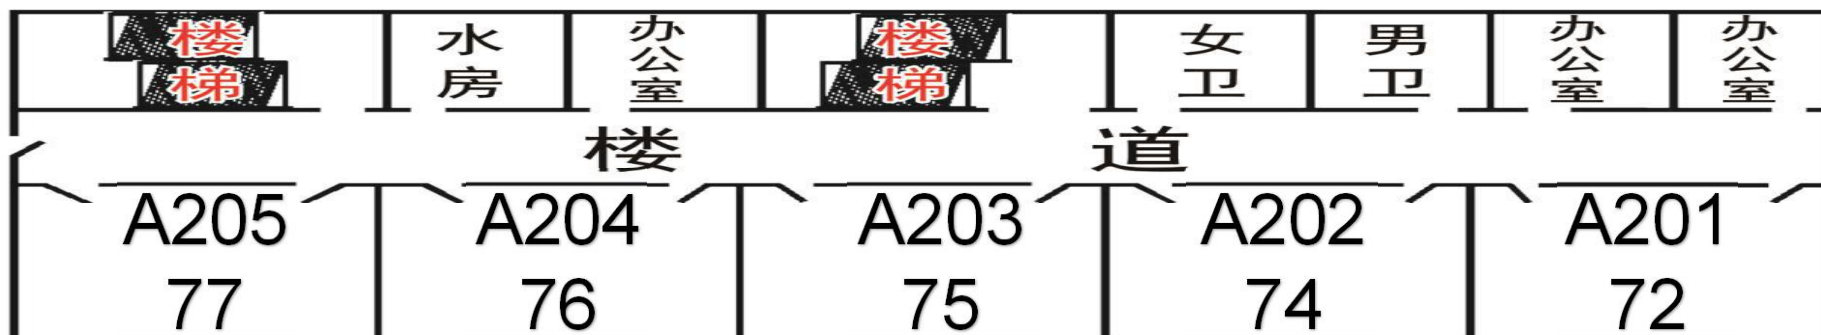

二楼平面图

一楼平面图

2021年自考杨柳青二中考场平面图4月10日下午

三楼平面图

二楼平面图

一楼平面图

2021年自考杨柳青二中考场平面图4月10日下午

三楼平面图

二楼平面图

一楼平面图

2021年自考杨柳青二中考场平面图4月11日上午

三楼平面图

二楼平面图

一楼平面图

2021年自考杨柳青二中考场平面图4月11日上午

三楼平面图

二楼平面图

一楼平面图

2021年自考杨柳青二中考场平面图4月11日上午

三楼平面图

二楼平面图

一楼平面图

2021年自考杨柳青二中考场平面图4月11日下午

三楼平面图

二楼平面图

一楼平面图

2021年自考杨柳青二中考场平面图4月11日下午

三楼平面图

二楼平面图

一楼平面图

2021年自考杨柳青二中考场平面图4月11日下午

三楼平面图