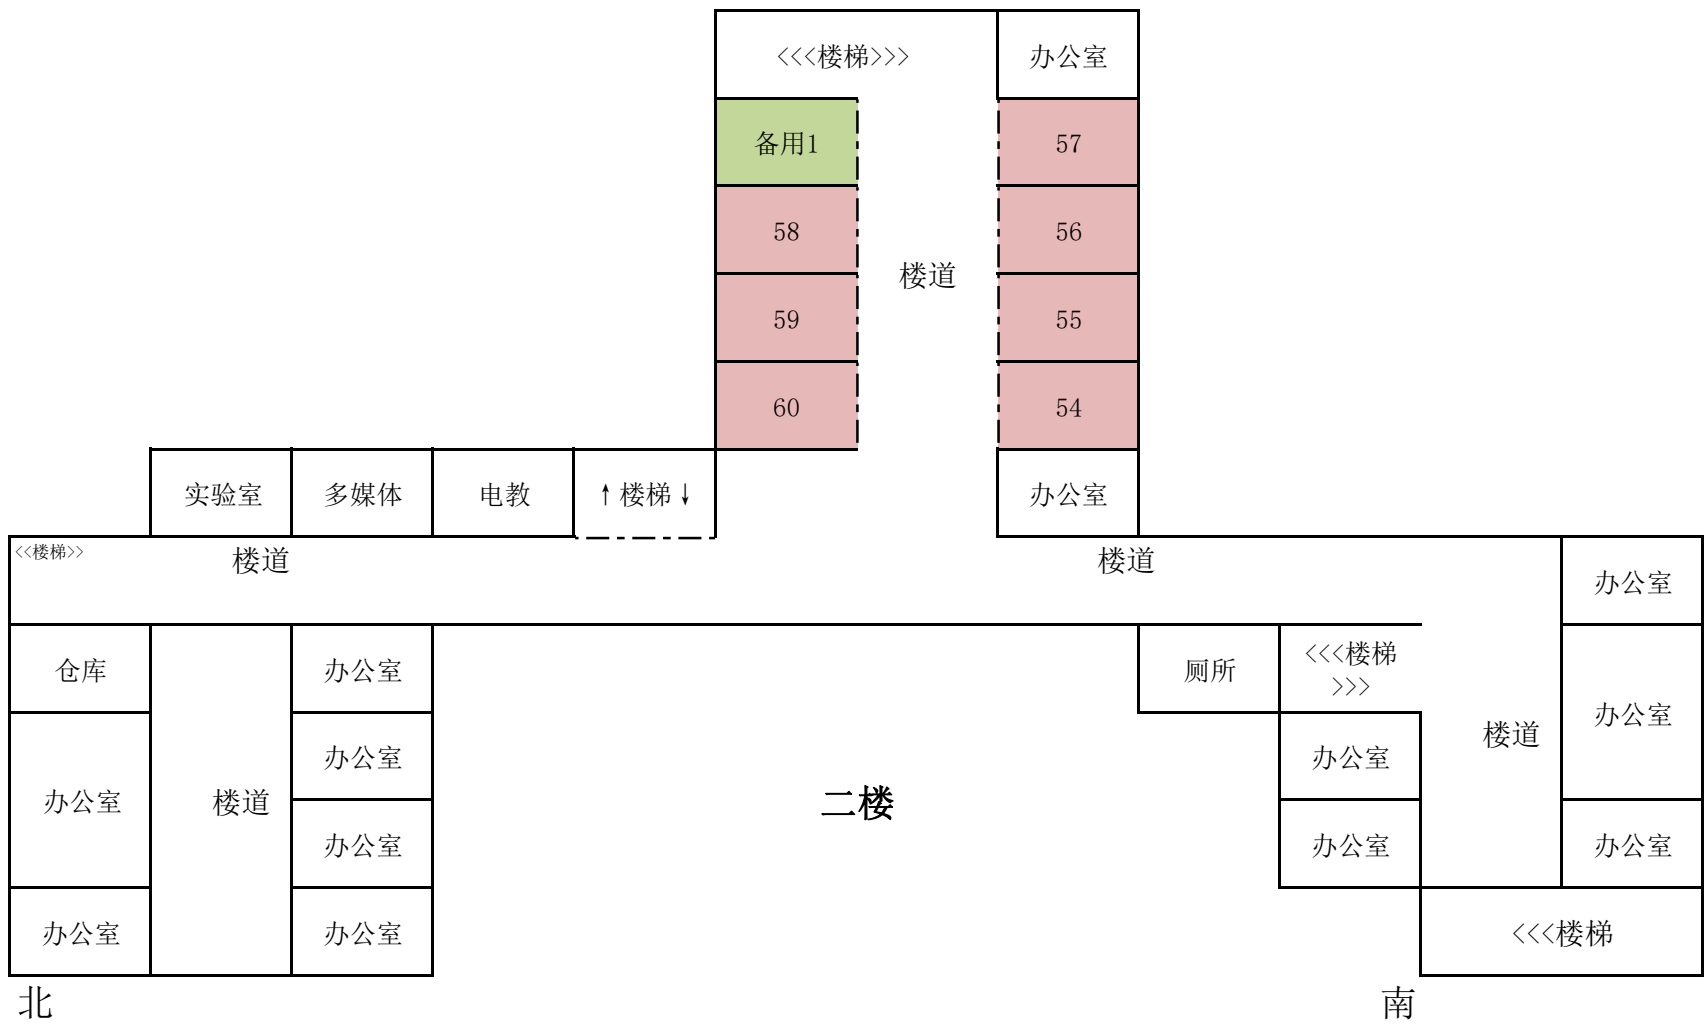

二楼平面图

一楼平面图

2021年自考杨柳青二中考场平面图4月11日上午

三楼平面图

二楼平面图

一楼平面图

2021年自考杨柳青二中考场平面图4月11日下午

三楼平面图

二楼平面图

一楼平面图

2021年自考杨柳青二中考场平面图4月11日下午

三楼平面图

二楼平面图

一楼平面图

2021年自考杨柳青二中考场平面图4月11日下午

三楼平面图

二楼平面图

一楼平面图

4. 杨柳青三中

2021年自考杨柳青三中考场平面图—10日上午

2021年自考杨柳青三中考场平面图—10日上午

2021年自考杨柳青三中考场平面图—10日上午

2021年自考杨柳青三中考场平面图—10日下午

2021年自考杨柳青三中考场平面图—10日下午

2021年自考杨柳青三中考场平面图—10日下午

2021年自考杨柳青三中考场平面图—11日上午

2021年自考杨柳青三中考场平面图—11日上午

2021年自考杨柳青三中考场平面图—11日上午

2021年自考杨柳青三中考场平面图—11日下午

2021年自考杨柳青三中考场平面图—11日下午

2021年自考杨柳青三中考场平面图—11日下午