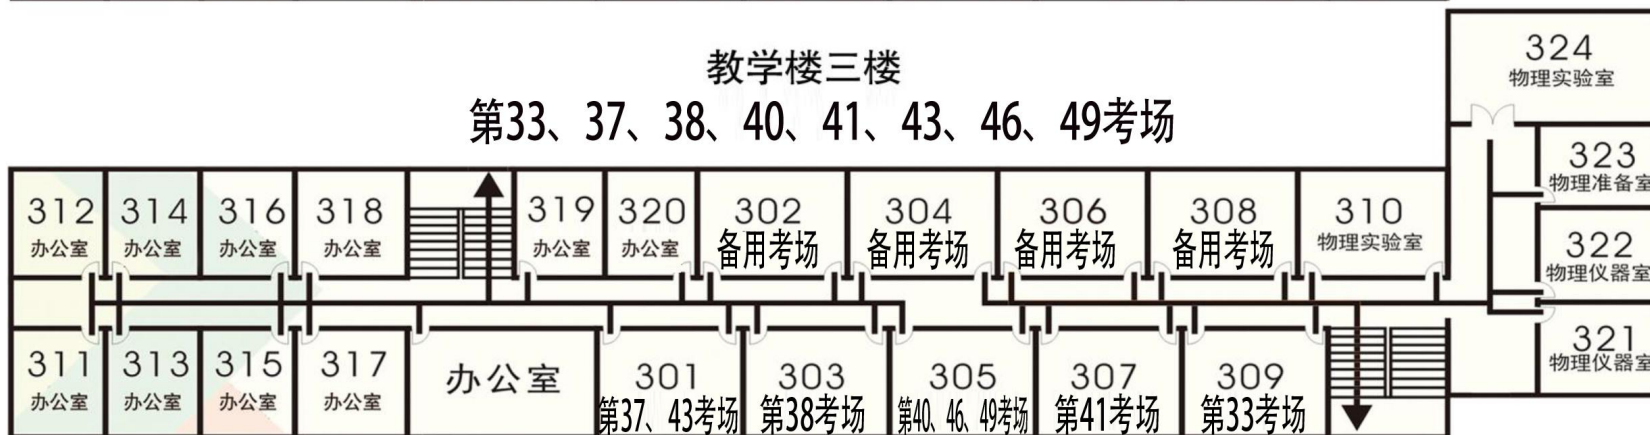

篮球场

西厅一楼
100-105

东厅一楼
106-111

综合楼

2021 年上半年天津市高自考西青区实验小学考点考场安排

说明：1. 考务办公室在一楼书法教室。
2. 饮水机在各楼层东侧水语间。

2. 杨柳青四中

2021年杨柳青四中高自考考试考场示意图

(04月10日 上午9:00)

2021年杨柳青四中高自考考试考场示意图

04月11日 上午

教学楼一楼

第1——18、50考场

教学楼二楼

第19——36、39、45、53考场

教学楼三楼

第33、37、38、40、41、43、46、49考场

2021年杨柳青四中高自考考试考场示意图

04月11日 下午

教学楼一楼

第1——17考场

教学楼二楼

第18——28考场

教学楼三楼

第13、29——47考场

3. 杨柳青二中

2021年自考杨柳青二中考场平面图4月10日上午

三楼平面图

二楼平面图

一楼平面图

2021年自考杨柳青二中考场平面图4月10日上午

三楼平面图