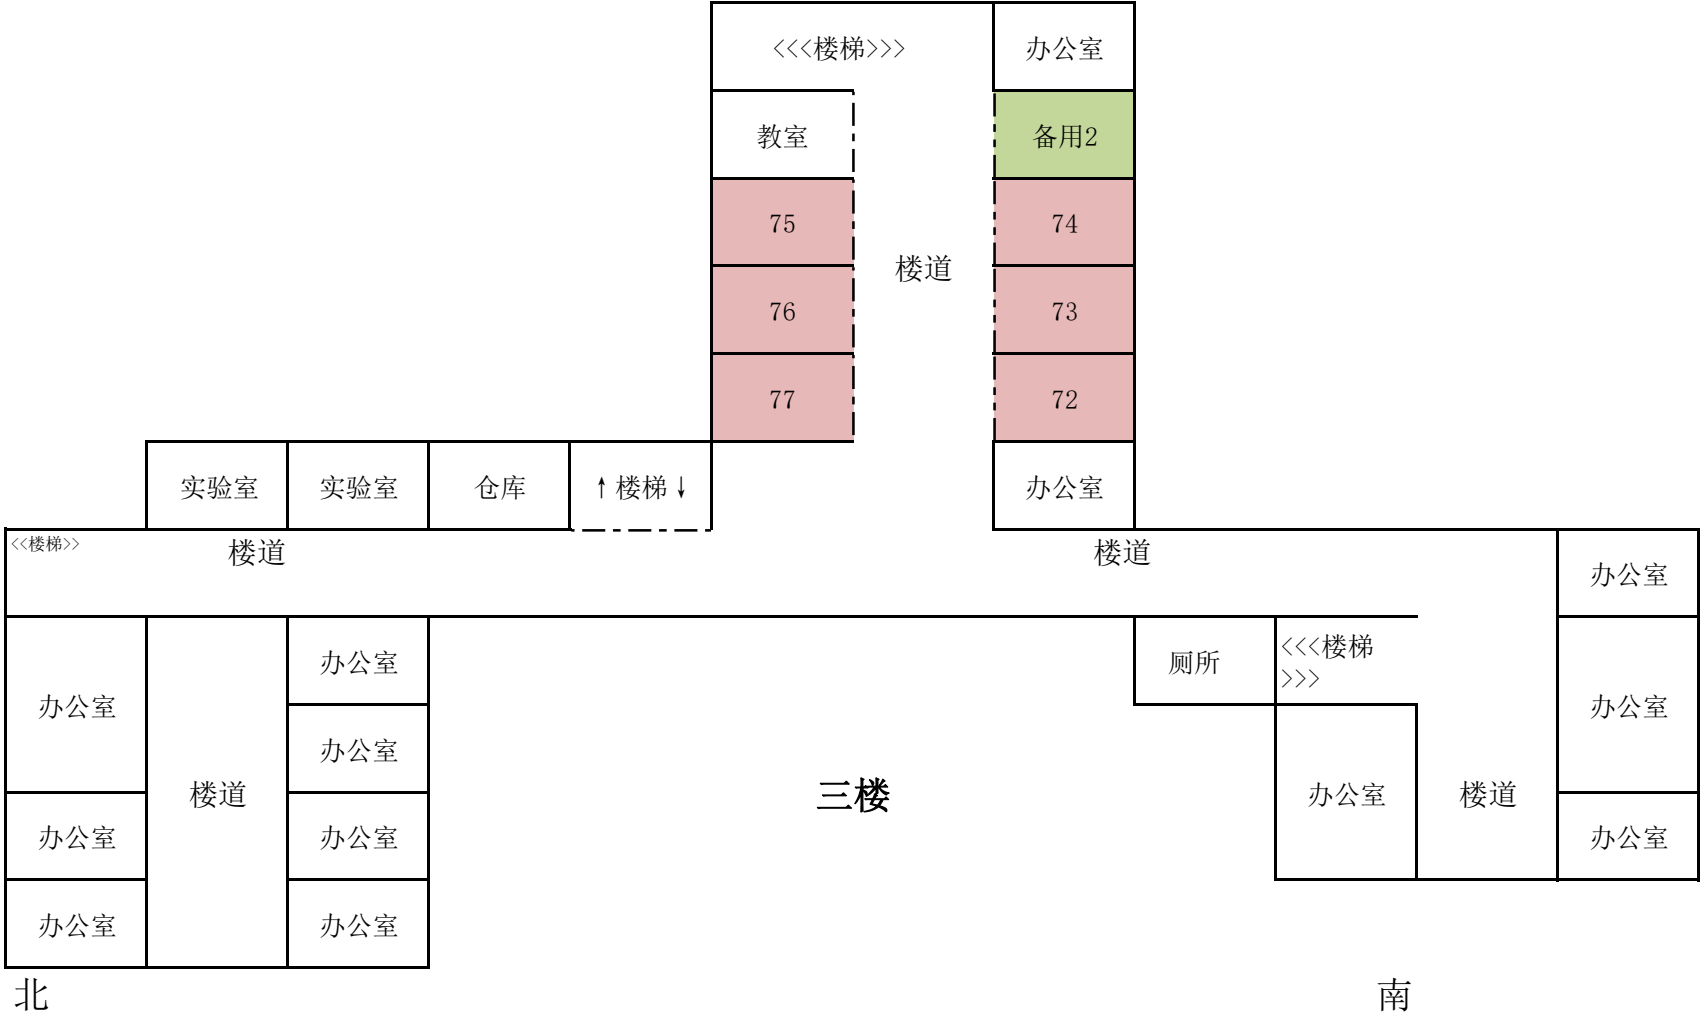

二楼平面图

一楼平面图

2021年自考杨柳青二中考场平面图4月11日下午

三楼平面图

二楼平面图

一楼平面图

2021年自考杨柳青二中考场平面图4月11日下午

三楼平面图

二楼平面图

一楼平面图

4. 杨柳青三中

2021年自考杨柳青三中考场平面图—10日上午

2021年自考杨柳青三中考场平面图—10日上午

2021年自考杨柳青三中考场平面图—10日上午

2021年自考杨柳青三中考场平面图—10日下午

2021年自考杨柳青三中考场平面图—10日下午

2021年自考杨柳青三中考场平面图—10日下午

2021年自考杨柳青三中考场平面图—11日上午

2021年自考杨柳青三中考场平面图—11日上午

2021年自考杨柳青三中考场平面图—11日上午

2021年自考杨柳青三中考场平面图—11日下午

2021年自考杨柳青三中考场平面图—11日下午

2021年自考杨柳青三中考场平面图—11日下午