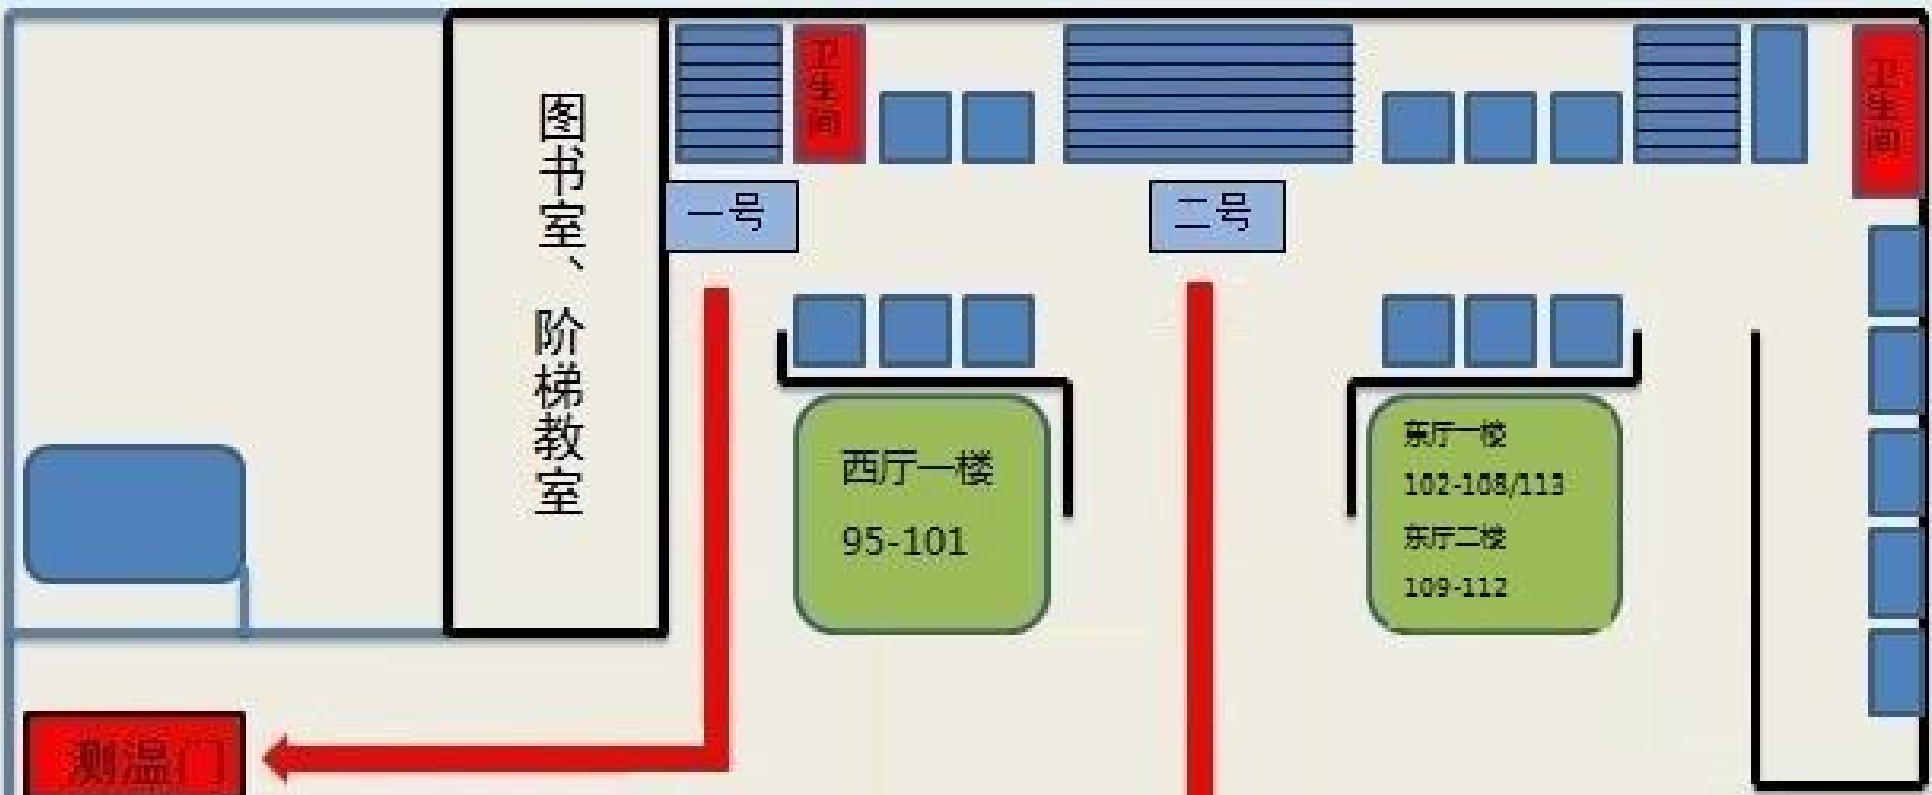

西厅一楼95-98
西厅二楼113-116
西厅三楼117-120

东厅一楼99-105、
123
东厅二楼106-112
东厅三楼121-122

篮球场

西厅一楼	东厅一楼
95-98	99-105、123
西厅二楼	东厅二楼
113-116	106-112
西厅三楼	东厅三楼
117-120	121-122

综合楼

2021 年上半年天津市高自考西青区实验小学考点考场安排

说明：1. 考务办公室在一楼书法教室。
2. 饮水机在各楼层东侧水语间。

第三场

校门口

测温门

测温门

篮球场

图书室、
阶梯教室

一号

二号

西厅一楼
95-101

东厅一楼
102-106、113
东厅二楼
109-112

西厅一楼
95-101

东厅一楼
102-108、113

东厅二楼
109-112

综合楼

校门口

2021 年上半年天津市高自考西青区实验小学考点考场安排

西厅

中厅

东厅

四楼阳面

三楼阳面

二楼阳面

一楼阳面

- 保密室
- 科学实验室
- 违纪处理
- 科学办公室
- 考务办公室
- 书法教室