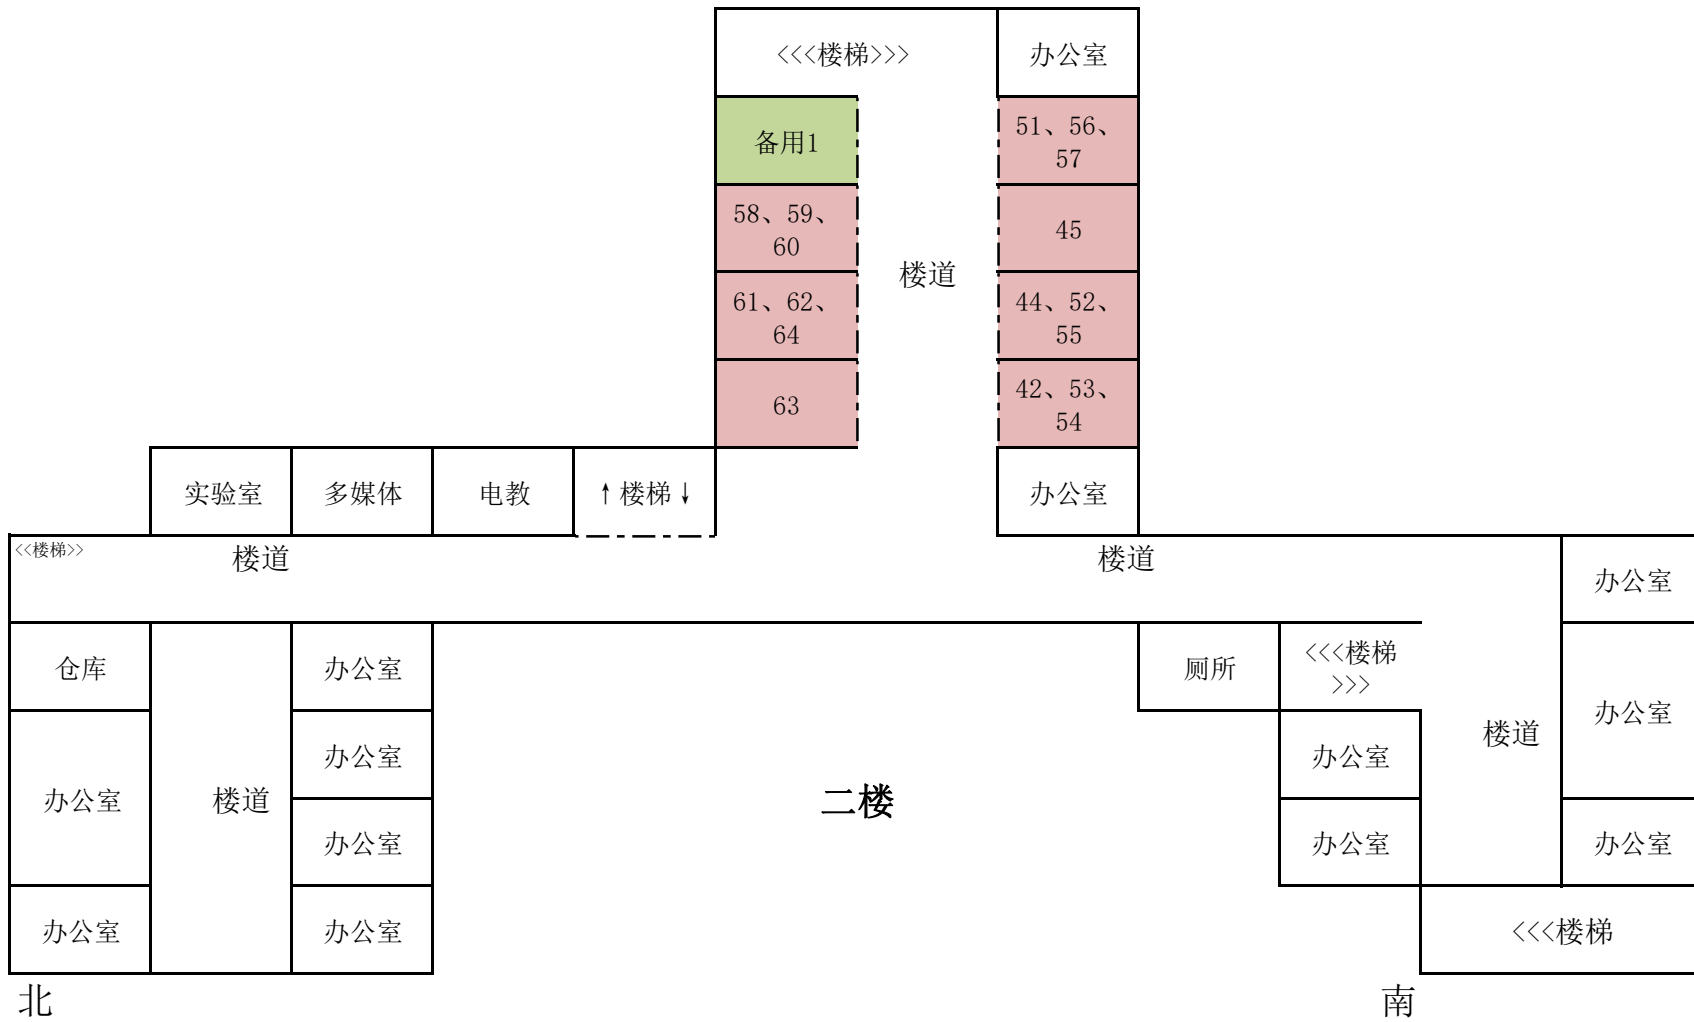

二楼平面图

一楼平面图

2021年自考杨柳青二中考场平面图4月11日下午

三楼平面图

二楼平面图

一楼平面图

2021年自考杨柳青二中考场平面图4月11日下午

三楼平面图

二楼平面图

一楼平面图

4. 杨柳青三中

2021年自考杨柳青三中考场平面图—10日上午

2021年自考杨柳青三中考场平面图—10日上午

2021年自考杨柳青三中考场平面图—10日上午

2021年自考杨柳青三中考场平面图—10日下午

2021年自考杨柳青三中考场平面图—10日下午

2021年自考杨柳青三中考场平面图—10日下午

2021年自考杨柳青三中考场平面图—11日上午

2021年自考杨柳青三中考场平面图—11日上午

2021年自考杨柳青三中考场平面图—11日上午

2021年自考杨柳青三中考场平面图—11日下午

2021年自考杨柳青三中考场平面图—11日下午

2021年自考杨柳青三中考场平面图—11日下午