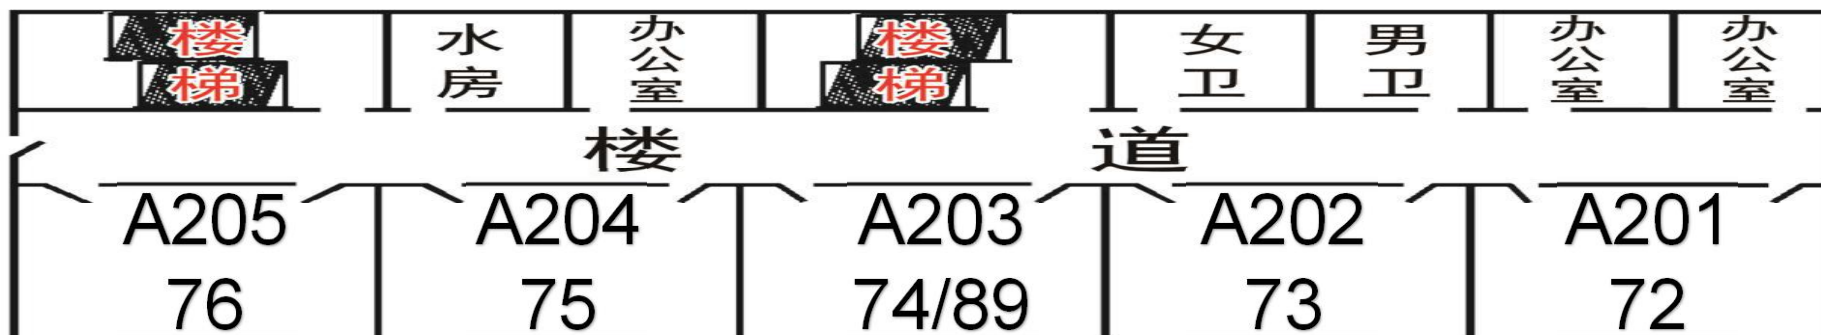

(04月10日 上午9:00)

2021年杨柳青四中高自考考试考场示意图

04月11日 上午

教学楼一楼

第1——18、50考场

教学楼二楼

第19——36、39、45、53考场

教学楼三楼

第33、37、38、40、41、43、46、49考场

2021年杨柳青四中高自考考试考场示意图

04月11日 下午

教学楼一楼

第1——17考场

教学楼二楼

第18——28考场

教学楼三楼

第13、29——47考场

3. 杨柳青二中

2021年自考杨柳青二中考场平面图4月10日上午

三楼平面图

二楼平面图

一楼平面图

2021年自考杨柳青二中考场平面图4月10日上午

三楼平面图

二楼平面图

一楼平面图

2021年自考杨柳青二中考场平面图4月10日上午

三楼平面图

二楼平面图

一楼平面图

2021年自考杨柳青二中考场平面图4月10日下午

三楼平面图