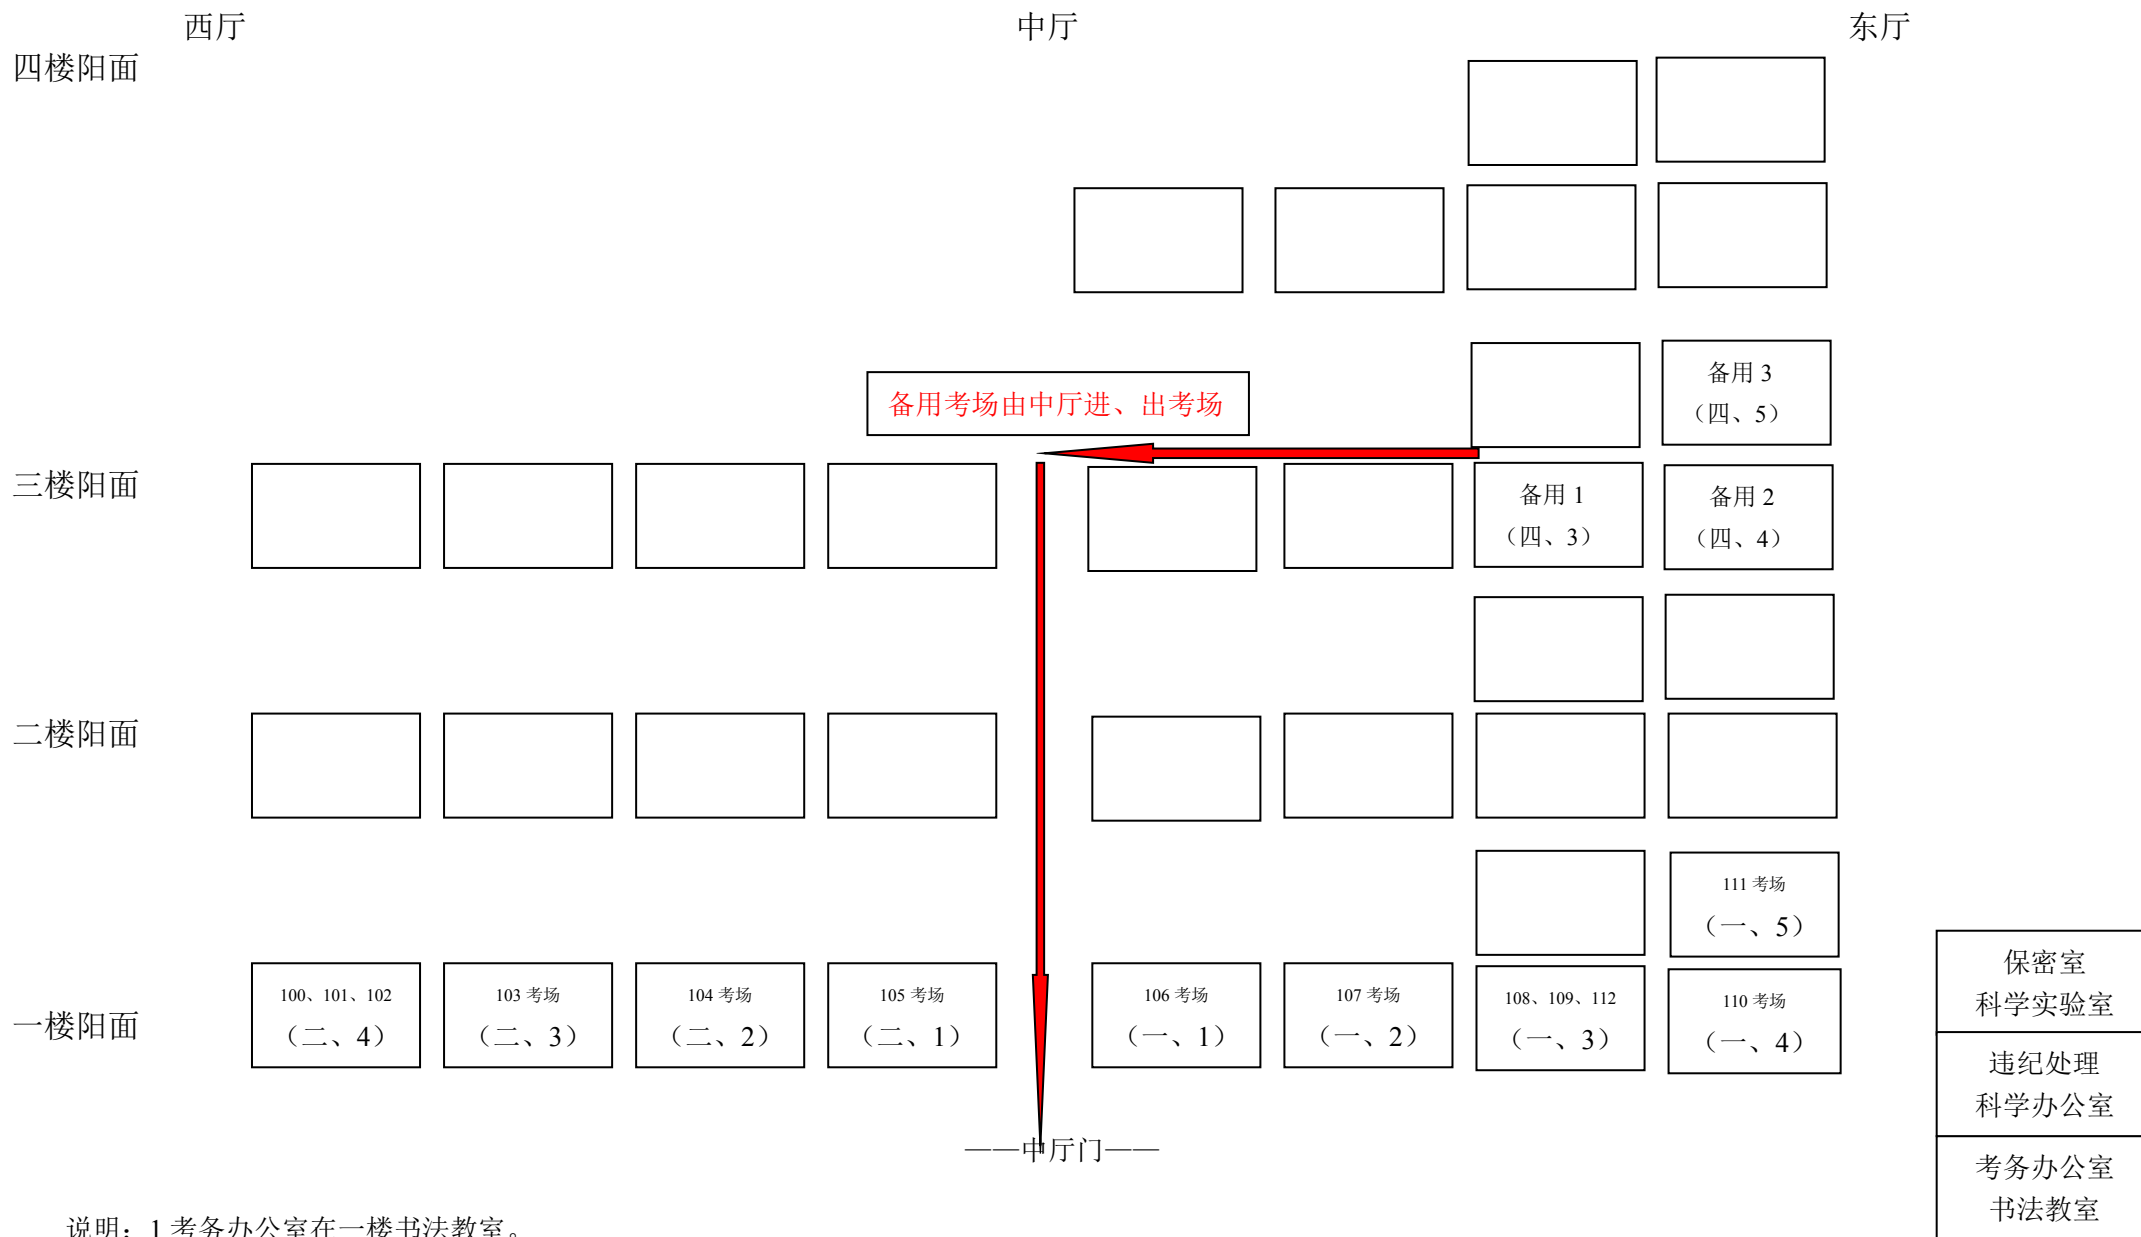

西厅一楼
100-105

东厅一楼
106-111

综合楼

图书室、
阶梯教室

西厅一楼
100-105

东厅一楼
106-111

一号

二号

校门口

图书室、
阶梯教室

一号

二号

西厅一楼
100-105

东厅一楼
106-111

测温门

测温门

篮球场

西厅一楼
100-105

东厅一楼
106-111

综合楼

2021 年上半年天津市高自考西青区实验小学考点考场安排

说明：1. 考务办公室在一楼书法教室。
2. 饮水机在各楼层东侧水语间。

2. 杨柳青四中

2021年杨柳青四中高自考考试考场示意图

(04月10日 上午9:00)

2021年杨柳青四中高自考考试考场示意图

04月11日 上午

教学楼一楼

第1——18、50考场

教学楼二楼

第19——36、39、45、53考场

教学楼三楼