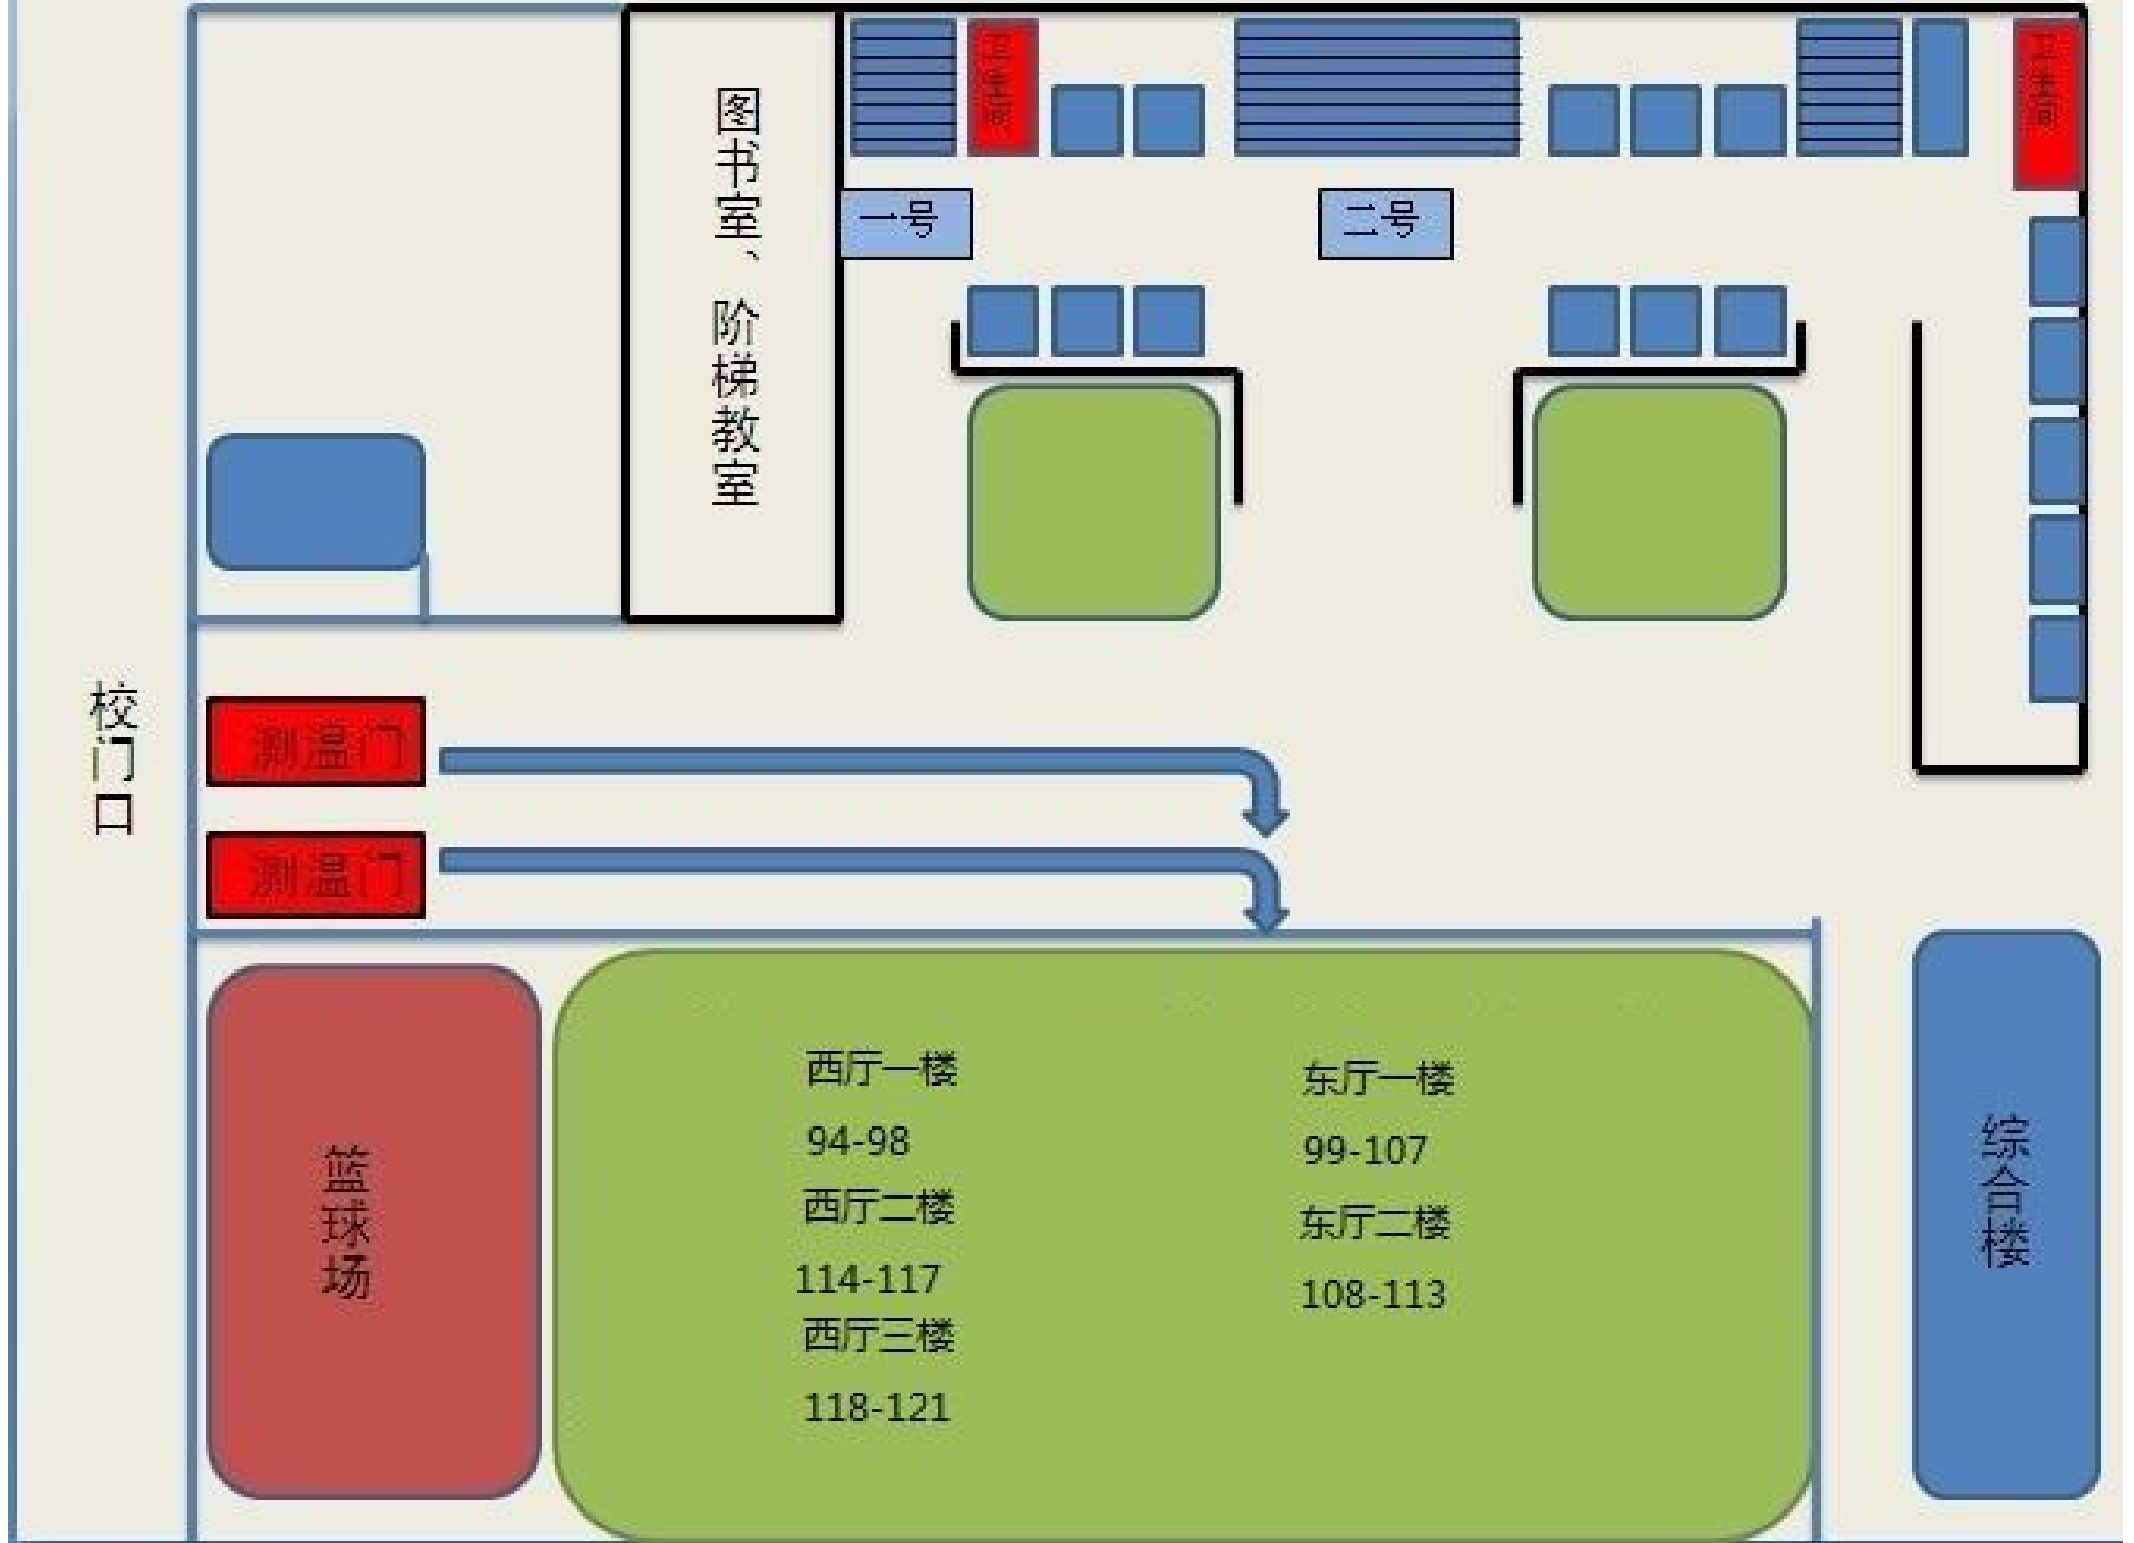

八、西青区

1. 实验小学

第一场

校门口

图书室、阶梯教室

一号

二号

测温门

测温门

篮球场

西厅一楼
94-98
西厅二楼
114-117
西厅三楼
118-121

东厅一楼
99-107
东厅二楼
108-113

综合楼

测温门

校门口

测温门

测温门

篮球场

图书室、
阶梯教室

西厅一楼
94-98
西厅二楼
114-117
西厅三楼
118-121

东厅一楼
99-107
东厅二楼
108-113

综合楼

一号

二号

西厅一楼94-98
西厅二楼114-117
西厅三楼118-121

东厅一楼99-107
东厅二楼108-113

校门口

测温门

测温门

图书室、
阶梯教室

一号

二号