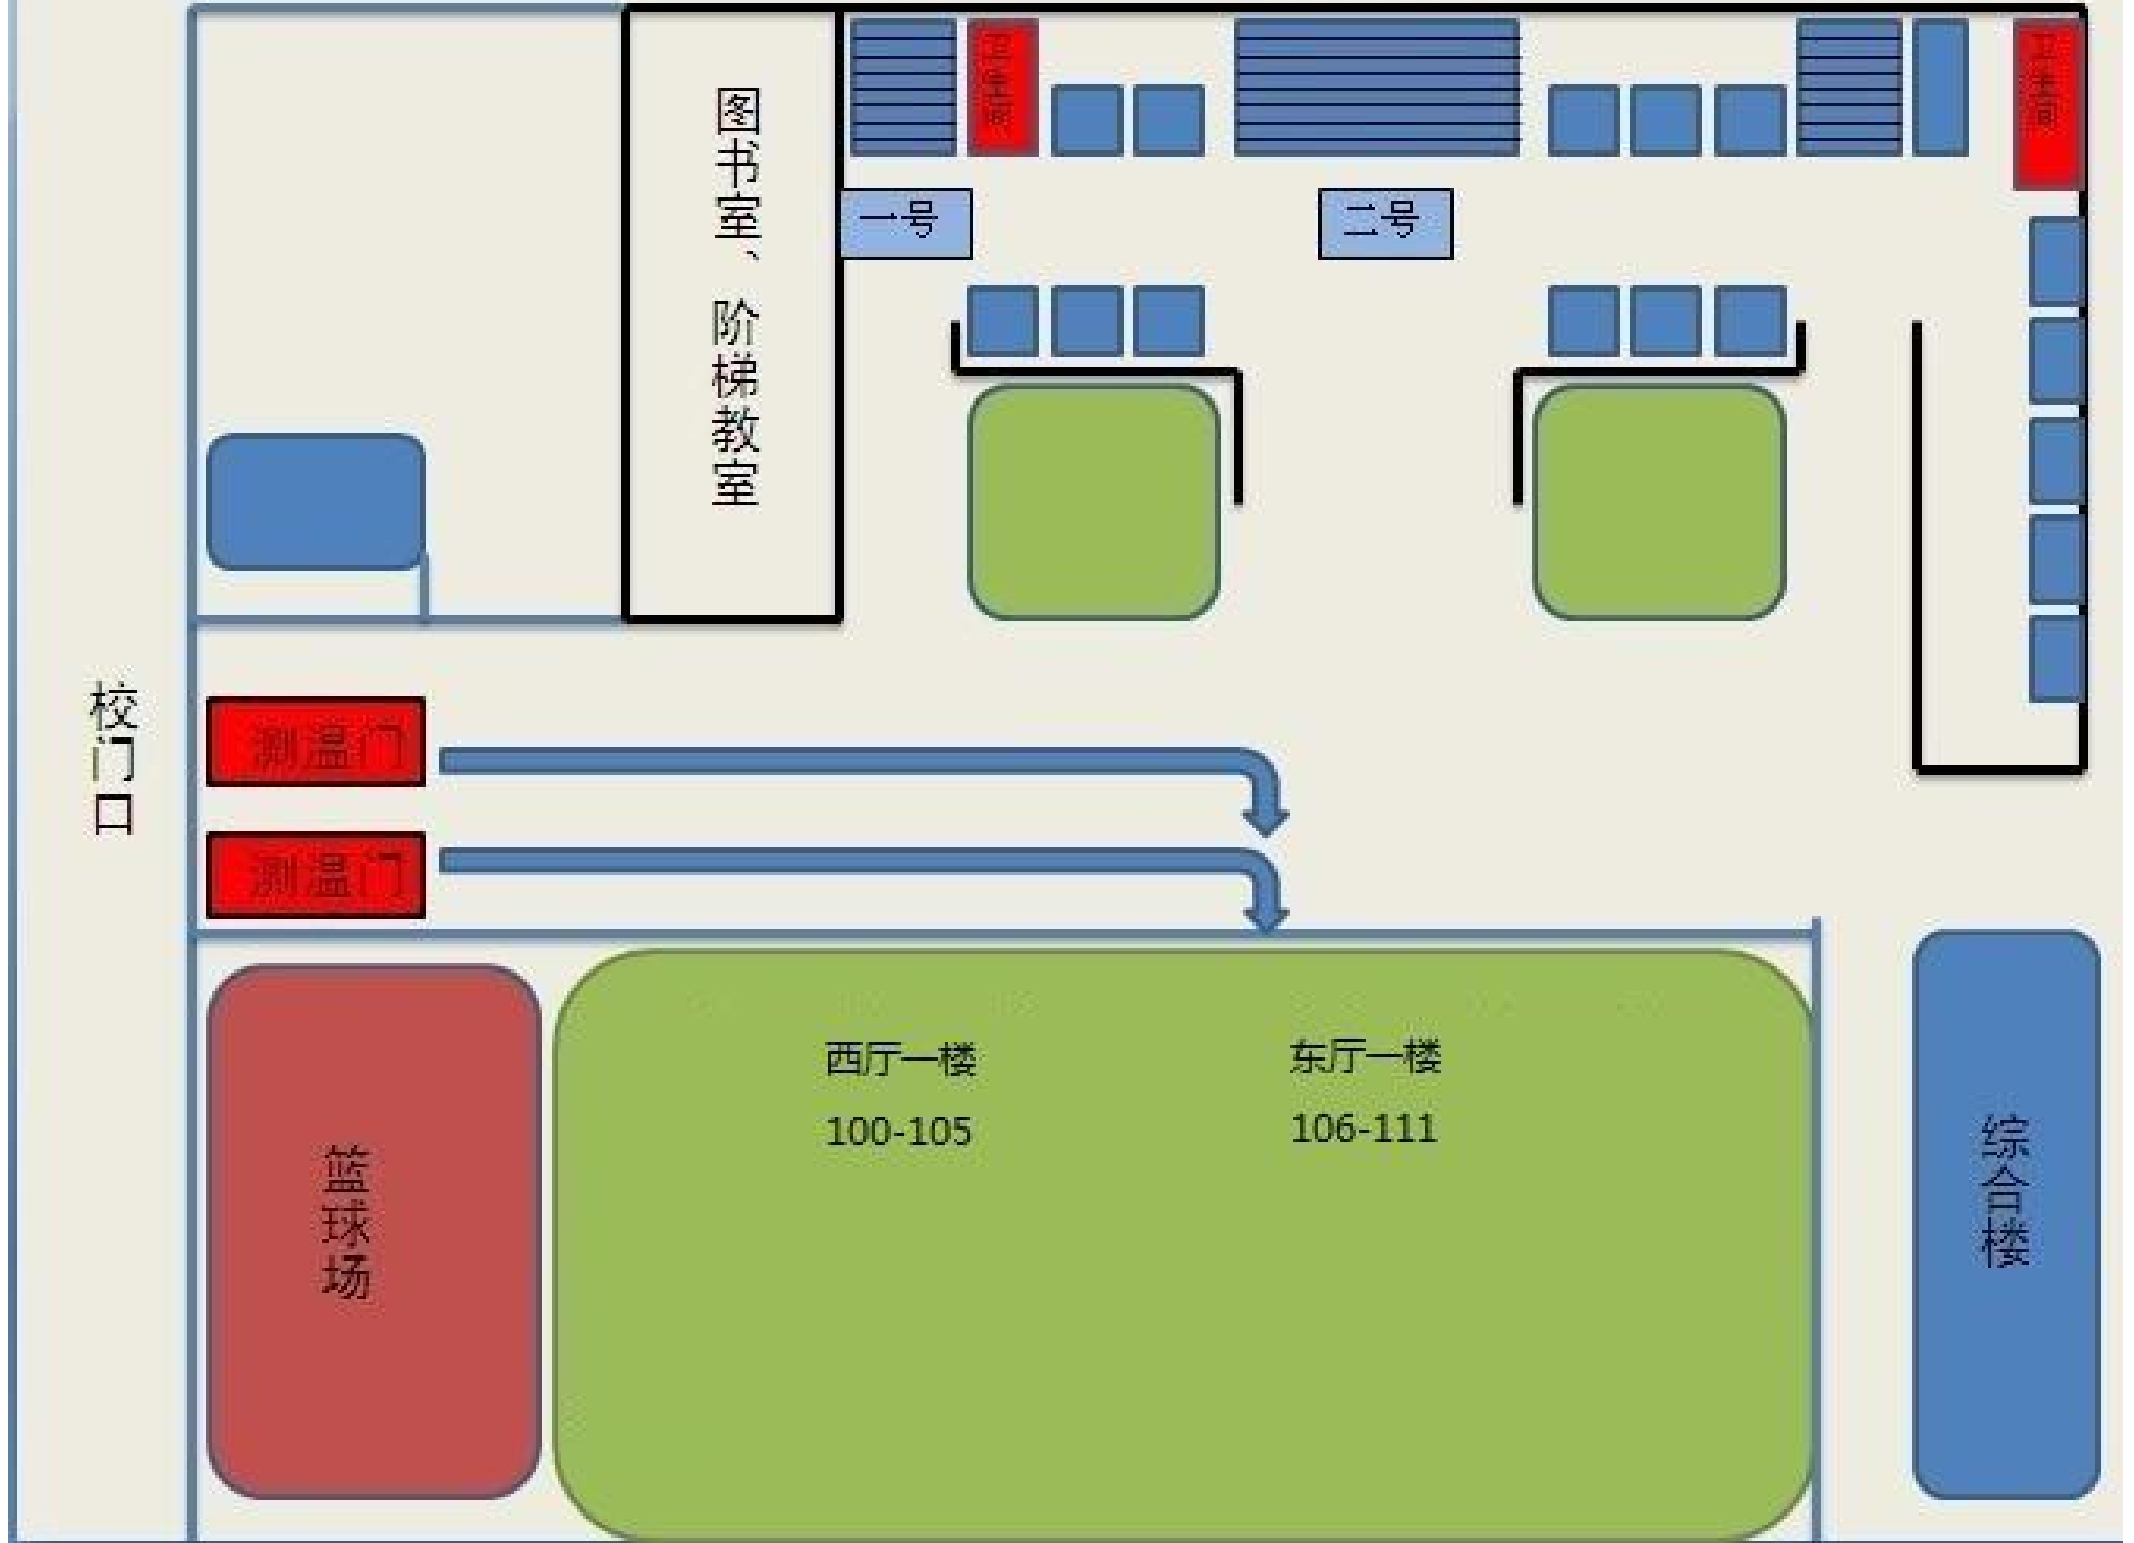

西厅一楼
95-101

东厅一楼
102-106、113
东厅二楼
109-112

西厅一楼
95-101

东厅一楼
102-108、113

东厅二楼
109-112

综合楼

校门口

2021 年上半年天津市高自考西青区实验小学考点考场安排

西厅

中厅

东厅

四楼阳面

三楼阳面

二楼阳面

一楼阳面

- 保密室
- 科学实验室
- 违纪处理
- 科学办公室
- 考务办公室
- 书法教室

说明: 1. 考务办公室在一楼书法教室。
 2. 饮水机在各楼层东侧水语间。

第四场

校门口

图书室、
阶梯教室

一号

二号

测温门

测温门

篮球场

西厅一楼
100-105

东厅一楼
106-111

综合楼

校门口

测温门

测温门

篮球场