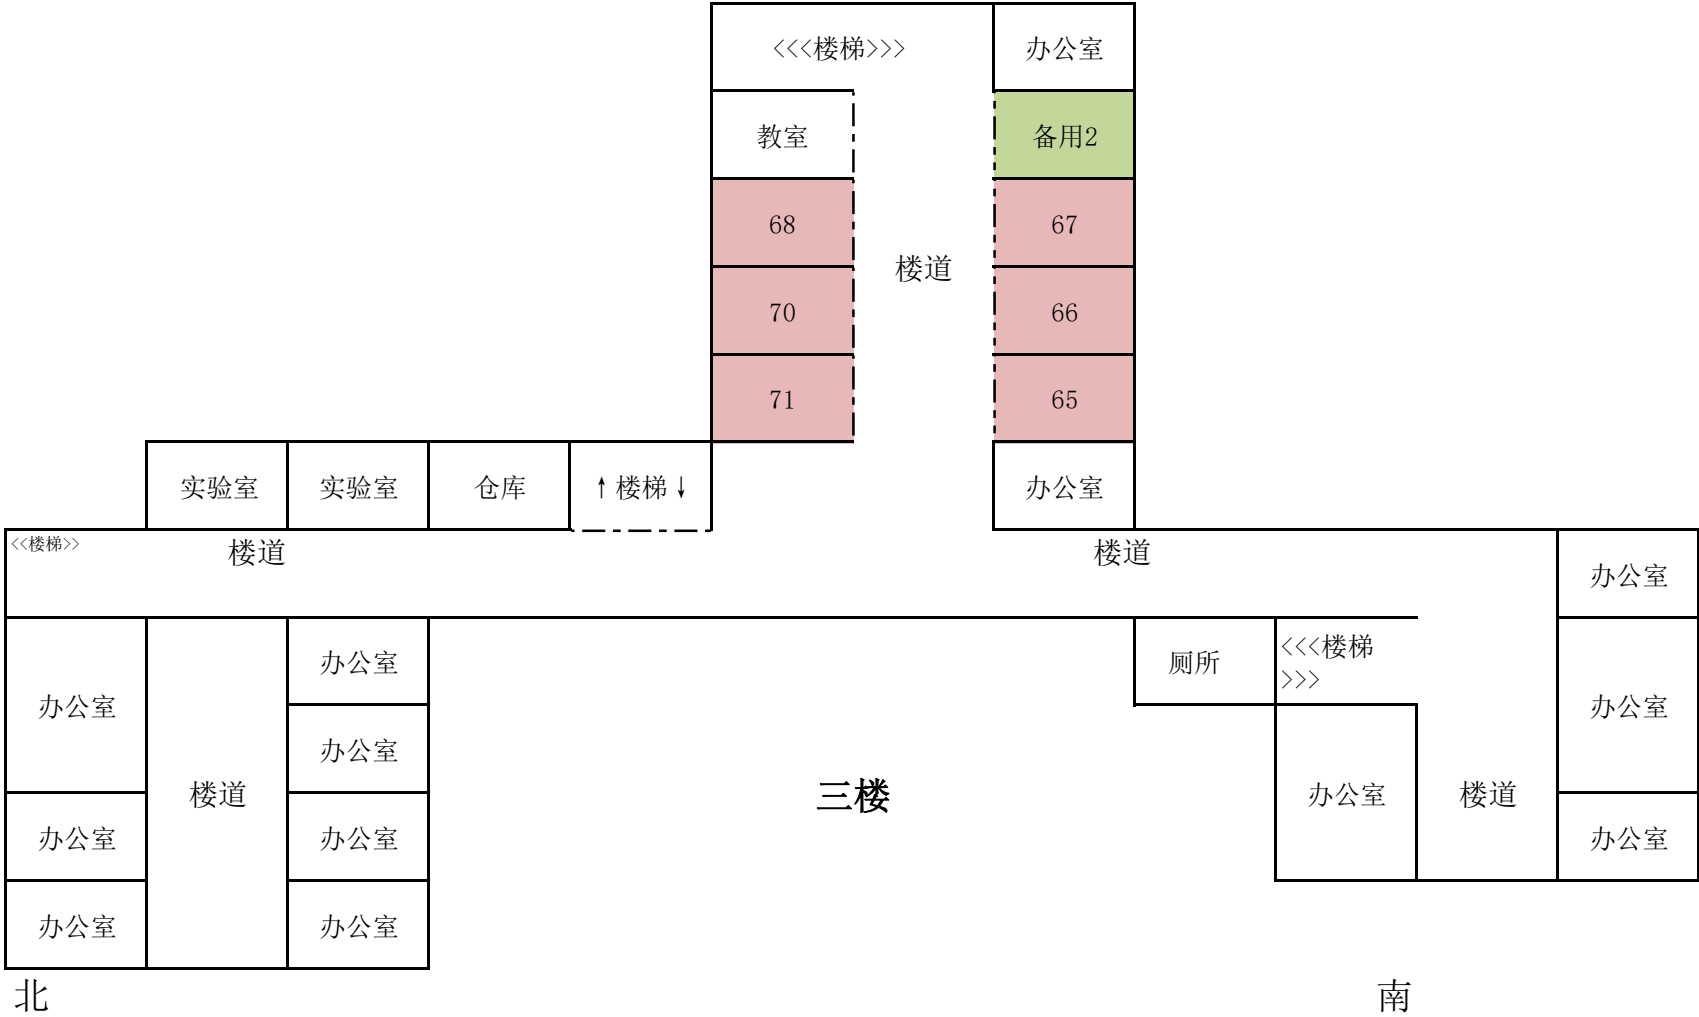

二楼平面图

一楼平面图

2021年自考杨柳青二中考场平面图4月11日上午

三楼平面图

二楼平面图

一楼平面图

2021年自考杨柳青二中考场平面图4月11日下午

三楼平面图

二楼平面图

一楼平面图

2021年自考杨柳青二中考场平面图4月11日下午

三楼平面图

二楼平面图

一楼平面图

2021年自考杨柳青二中考场平面图4月11日下午

三楼平面图

二楼平面图

一楼平面图

4. 杨柳青三中

2021年自考杨柳青三中考场平面图—10日上午

2021年自考杨柳青三中考场平面图—10日上午

2021年自考杨柳青三中考场平面图—10日上午

2021年自考杨柳青三中考场平面图—10日下午

2021年自考杨柳青三中考场平面图—10日下午

2021年自考杨柳青三中考场平面图—10日下午

2021年自考杨柳青三中考场平面图—11日上午

2021年自考杨柳青三中考场平面图—11日上午

2021年自考杨柳青三中考场平面图—11日上午

2021年自考杨柳青三中考场平面图—11日下午

2021年自考杨柳青三中考场平面图—11日下午

2021年自考杨柳青三中考场平面图—11日下午