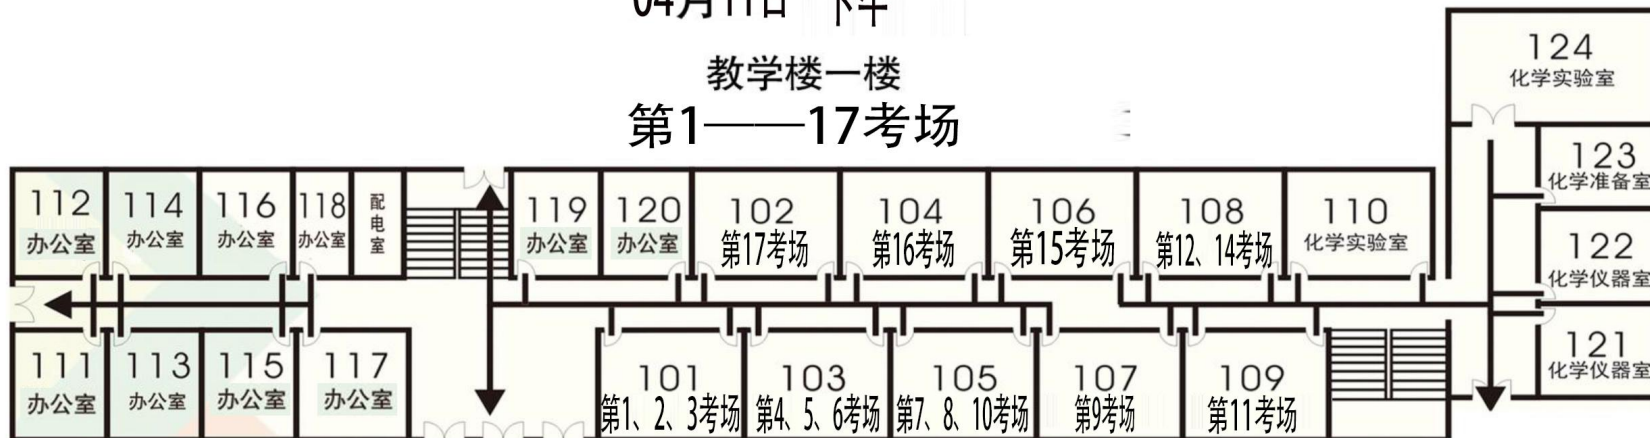

篮球场

西厅一楼
100-105

东厅一楼
106-111

综合楼

2021 年上半年天津市高自考西青区实验小学考点考场安排

说明：1. 考务办公室在一楼书法教室。
2. 饮水机在各楼层东侧水语间。

2. 杨柳青四中

2021年杨柳青四中高自考考试考场示意图

(04月10日 上午9:00)

2021年杨柳青四中高自考考试考场示意图

04月11日 上午

教学楼一楼

第1——18、50考场

教学楼二楼

第19——36、39、45、53考场

教学楼三楼

第33、37、38、40、41、43、46、49考场

2021年杨柳青四中高自考考试考场示意图

04月11日 下午

教学楼一楼

第1——17考场

教学楼二楼

第18——28考场

教学楼三楼

第13、29——47考场

3. 杨柳青二中

2021年自考杨柳青二中考场平面图4月10日上午

三楼平面图

二楼平面图

一楼平面图

2021年自考杨柳青二中考场平面图4月10日上午

三楼平面图