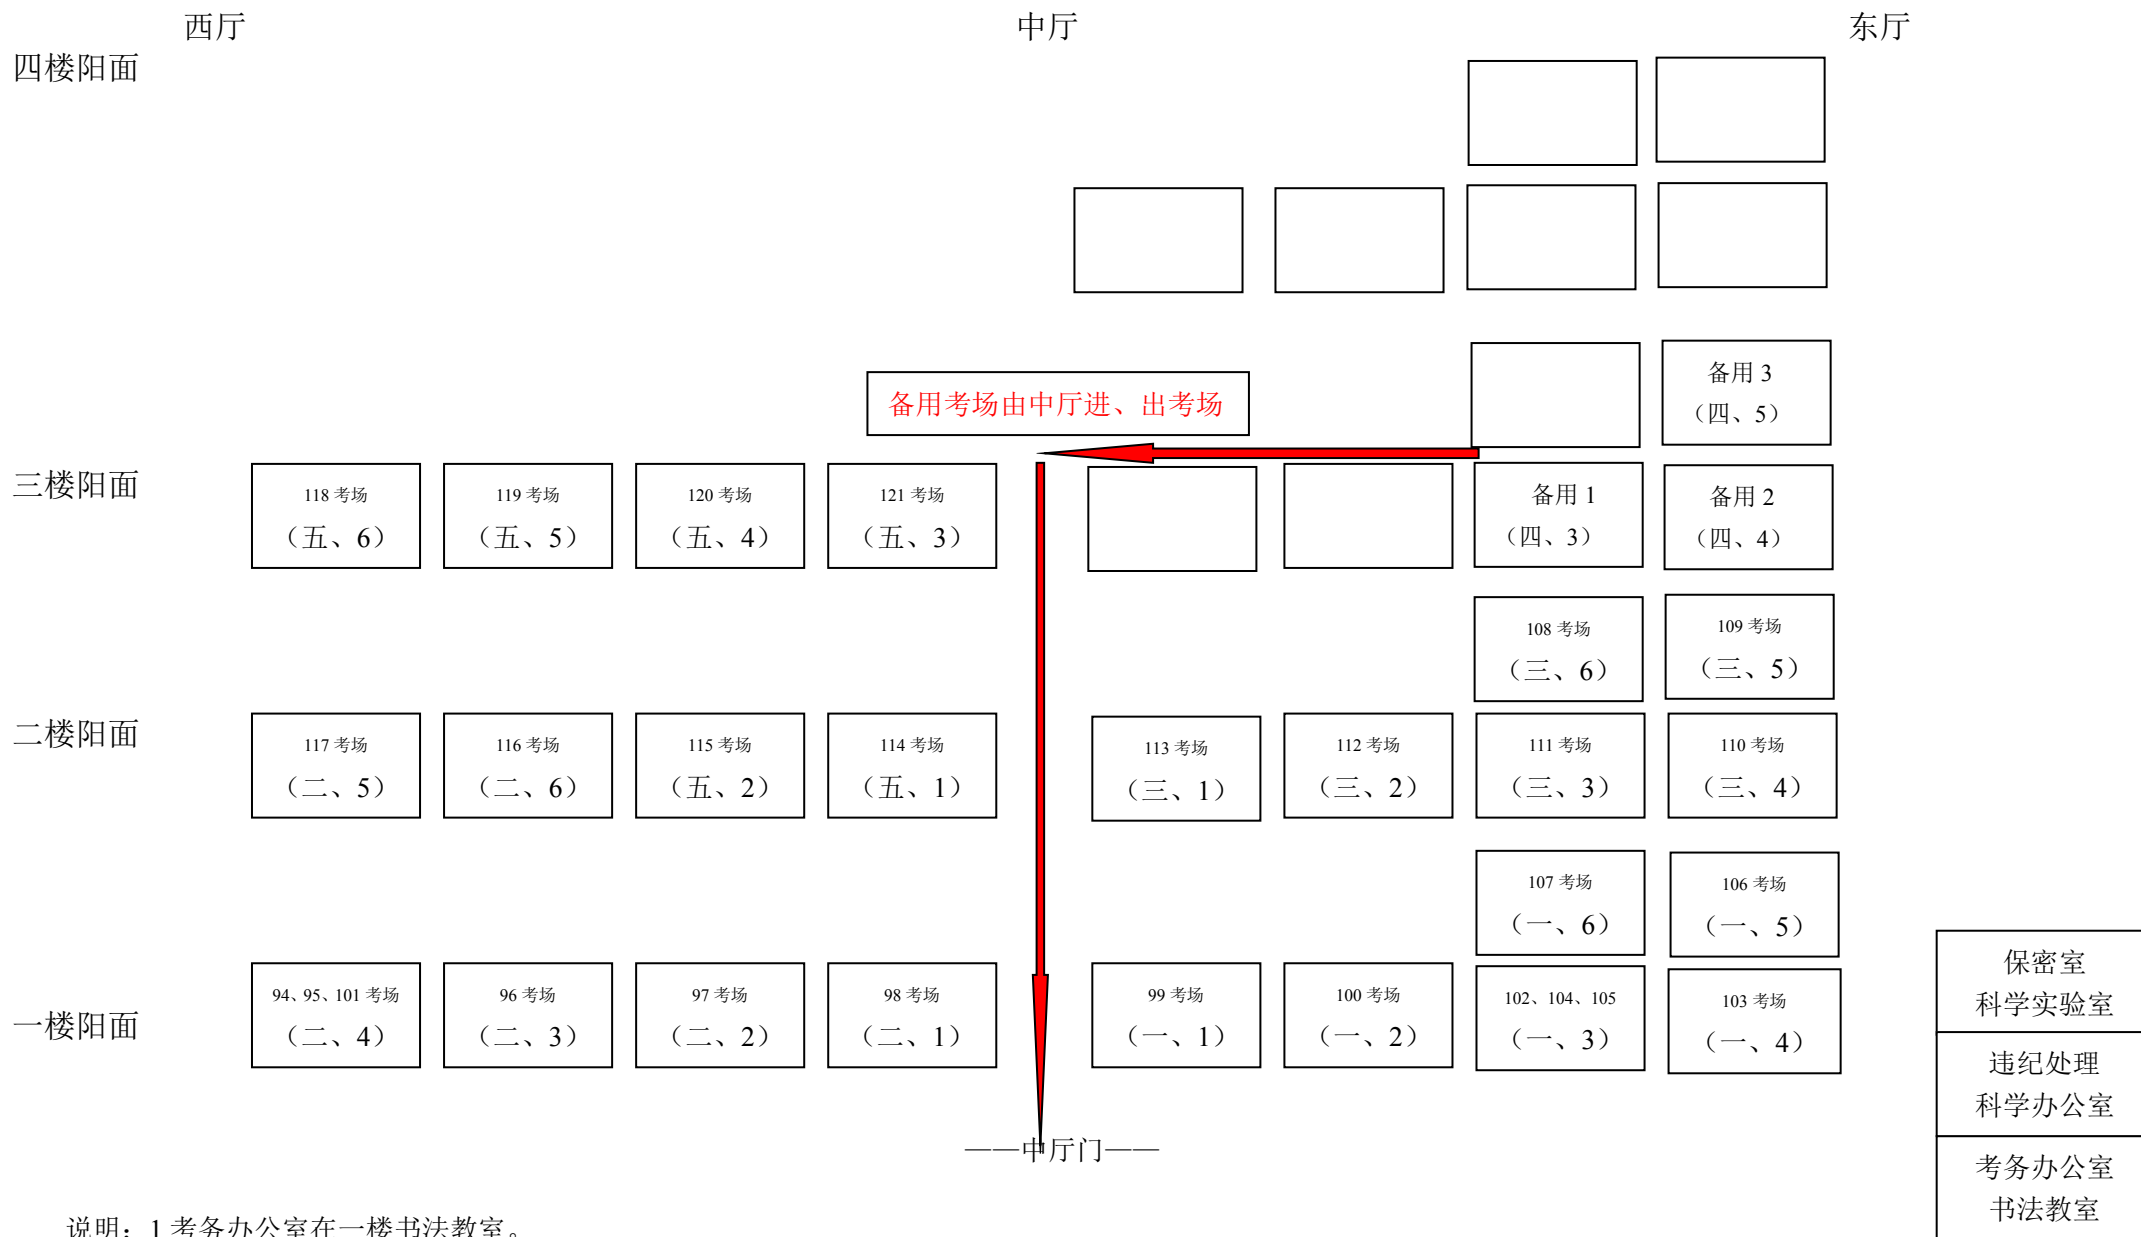

西厅一楼94-98
西厅二楼114-117
西厅三楼118-121

东厅一楼99-107
东厅二楼108-113

校门口

测温门

测温门

图书室、
阶梯教室

一号

二号

西厅一楼94-98
西厅二楼114-117
西厅三楼118-121

东厅一楼99-107
东厅二楼108-113

篮球场

西厅一楼
94-98
西厅二楼
114-117
西厅三楼
118-121

东厅一楼
99-107
东厅二楼
108-113

综合楼

2021 年上半年天津市高自考西青区实验小学考点考场安排

说明：1. 考务办公室在一楼书法教室。
 2. 饮水机在各楼层东侧水语间。