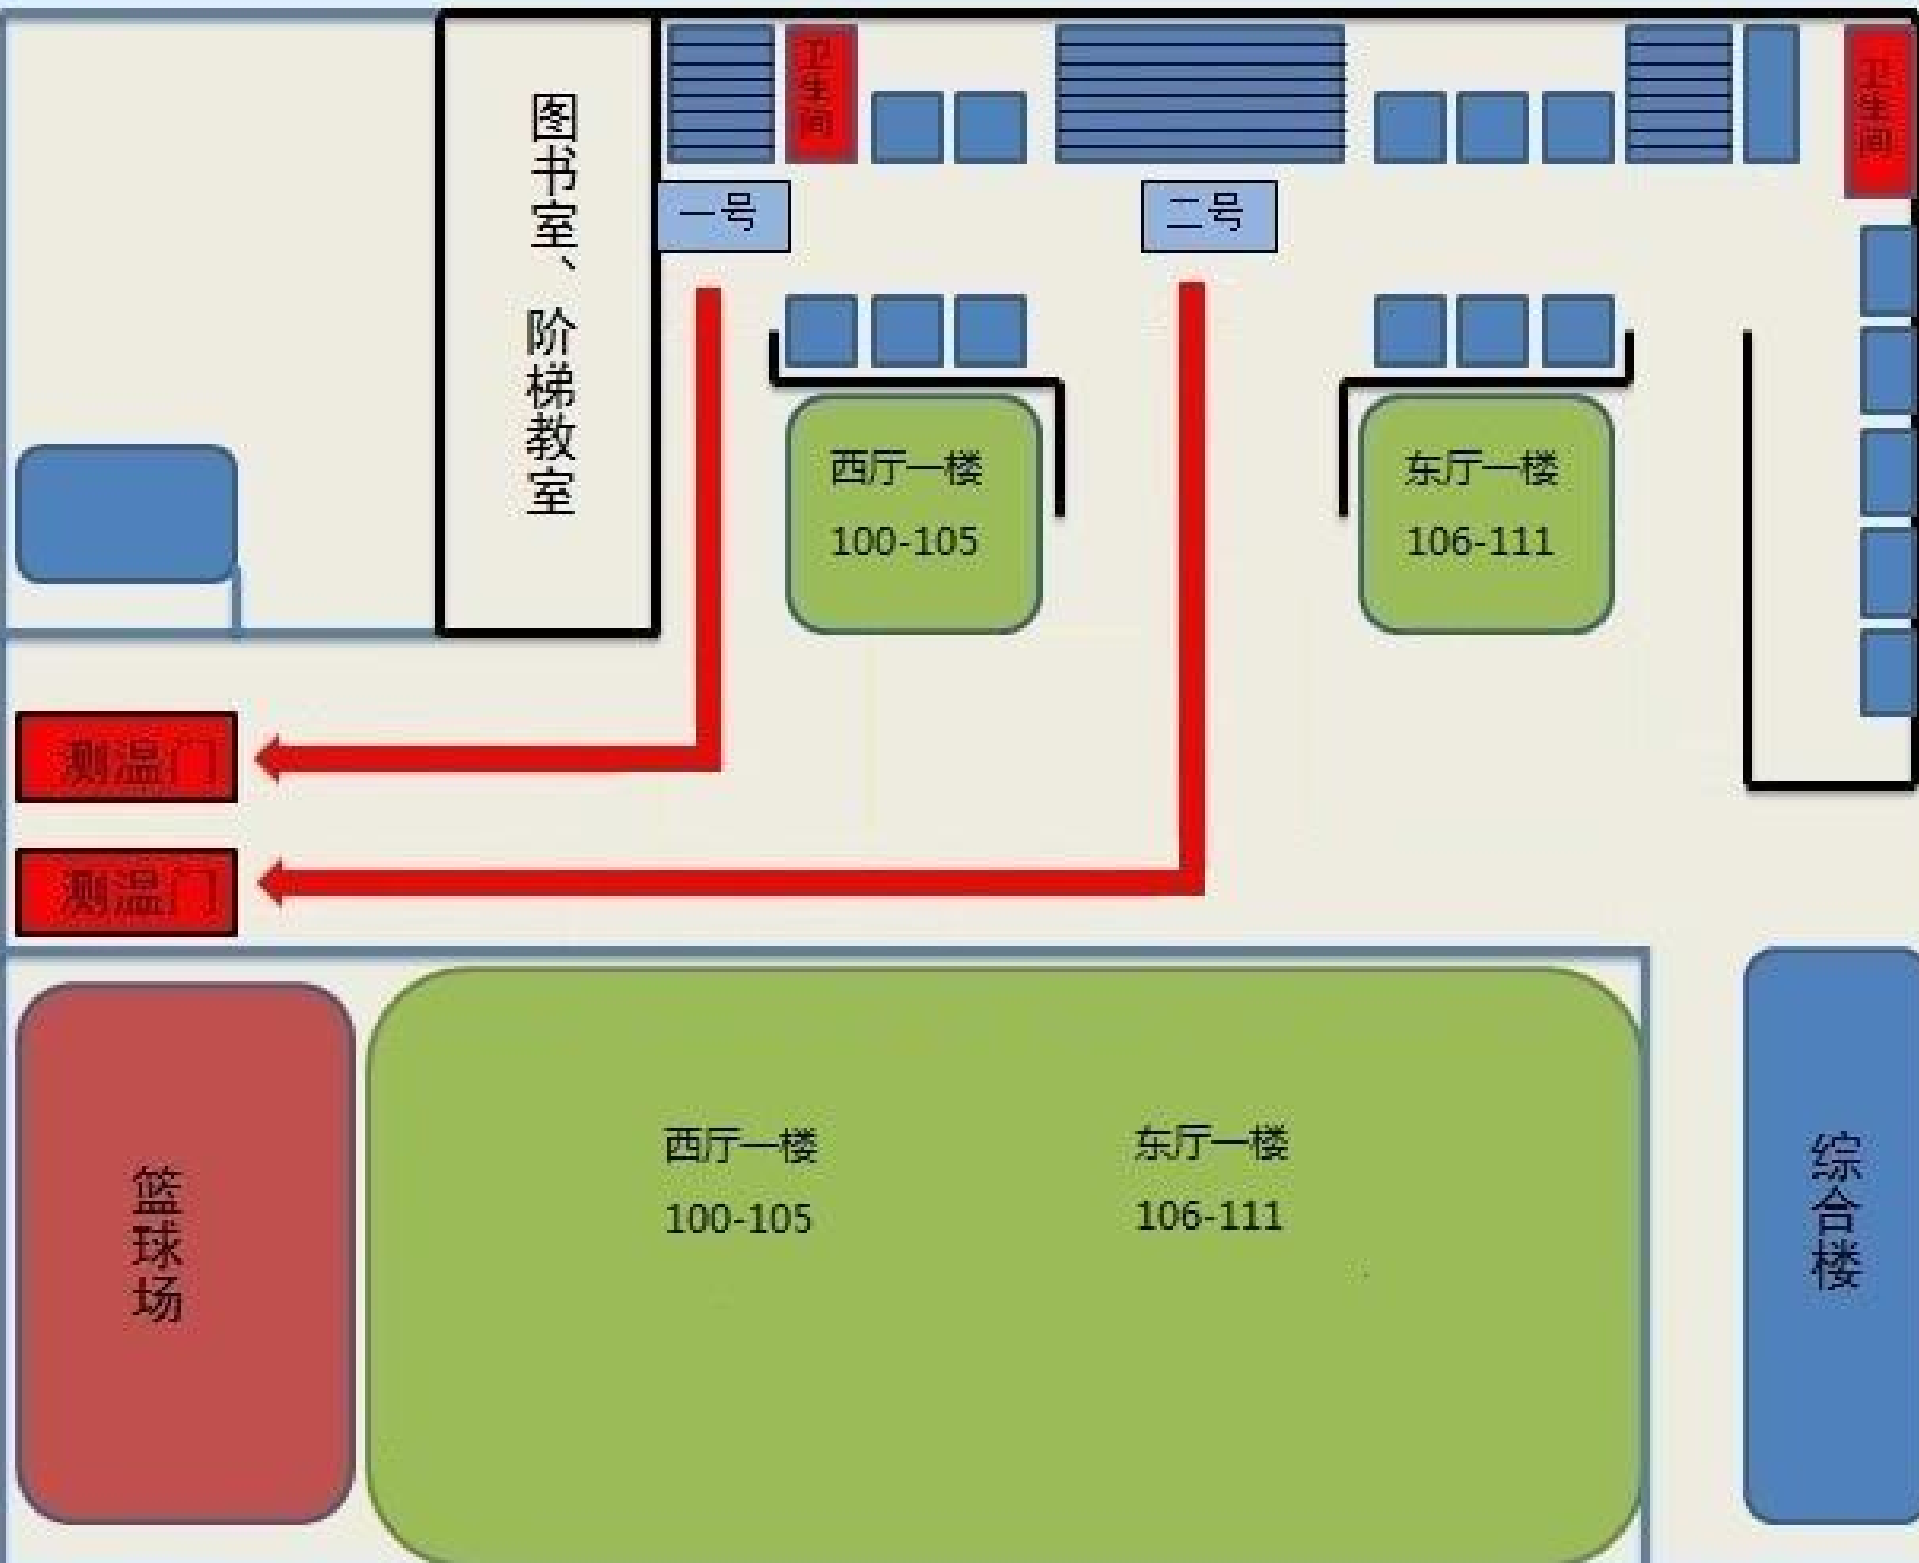

篮球场

西厅一楼
100-105

东厅一楼
106-111

综合楼

校门口

测温门

测温门

篮球场

西厅一楼
100-105

东厅一楼
106-111

综合楼

图书室、
阶梯教室

西厅一楼
100-105

东厅一楼
106-111

一号

二号

校门口

图书室、
阶梯教室

一号

二号

西厅一楼
100-105

东厅一楼
106-111

测温门

测温门

篮球场

西厅一楼
100-105

东厅一楼
106-111

综合楼

2021 年上半年天津市高自考西青区实验小学考点考场安排

说明：1. 考务办公室在一楼书法教室。
2. 饮水机在各楼层东侧水语间。

2. 杨柳青四中

2021年杨柳青四中高自考考试考场示意图