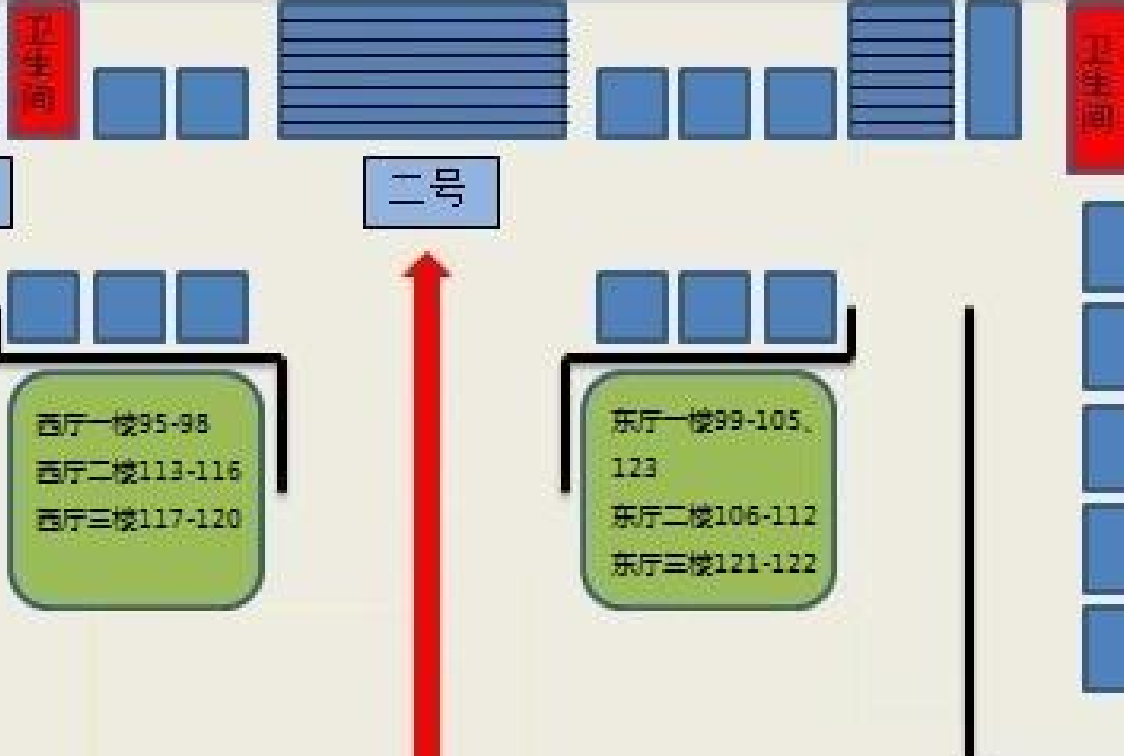

东厅一楼

99-105、123

东厅二楼

106-112

东厅三楼

121-122

校门口

测温门

测温门

篮球场

图书室、
阶梯教室

一号

二号

西厅一楼95-98
西厅二楼113-116
西厅三楼117-120

东厅一楼99-105、
123
东厅二楼106-112
东厅三楼121-122

西厅一楼
95-98
西厅二楼
113-116
西厅三楼
117-120

东厅一楼
99-105、123
东厅二楼
106-112
东厅三楼
121-122

综合楼

校门口

测温门

测温门

图书室、
阶梯教室

一号

二号

西厅一楼95-98
西厅二楼113-116
西厅三楼117-120

东厅一楼99-105、
123
东厅二楼106-112
东厅三楼121-122

篮球场

西厅一楼	东厅一楼
95-98	99-105、123
西厅二楼	东厅二楼
113-116	106-112
西厅三楼	东厅三楼
117-120	121-122

综合楼

2021 年上半年天津市高自考西青区实验小学考点考场安排

说明：1. 考务办公室在一楼书法教室。
2. 饮水机在各楼层东侧水语间。