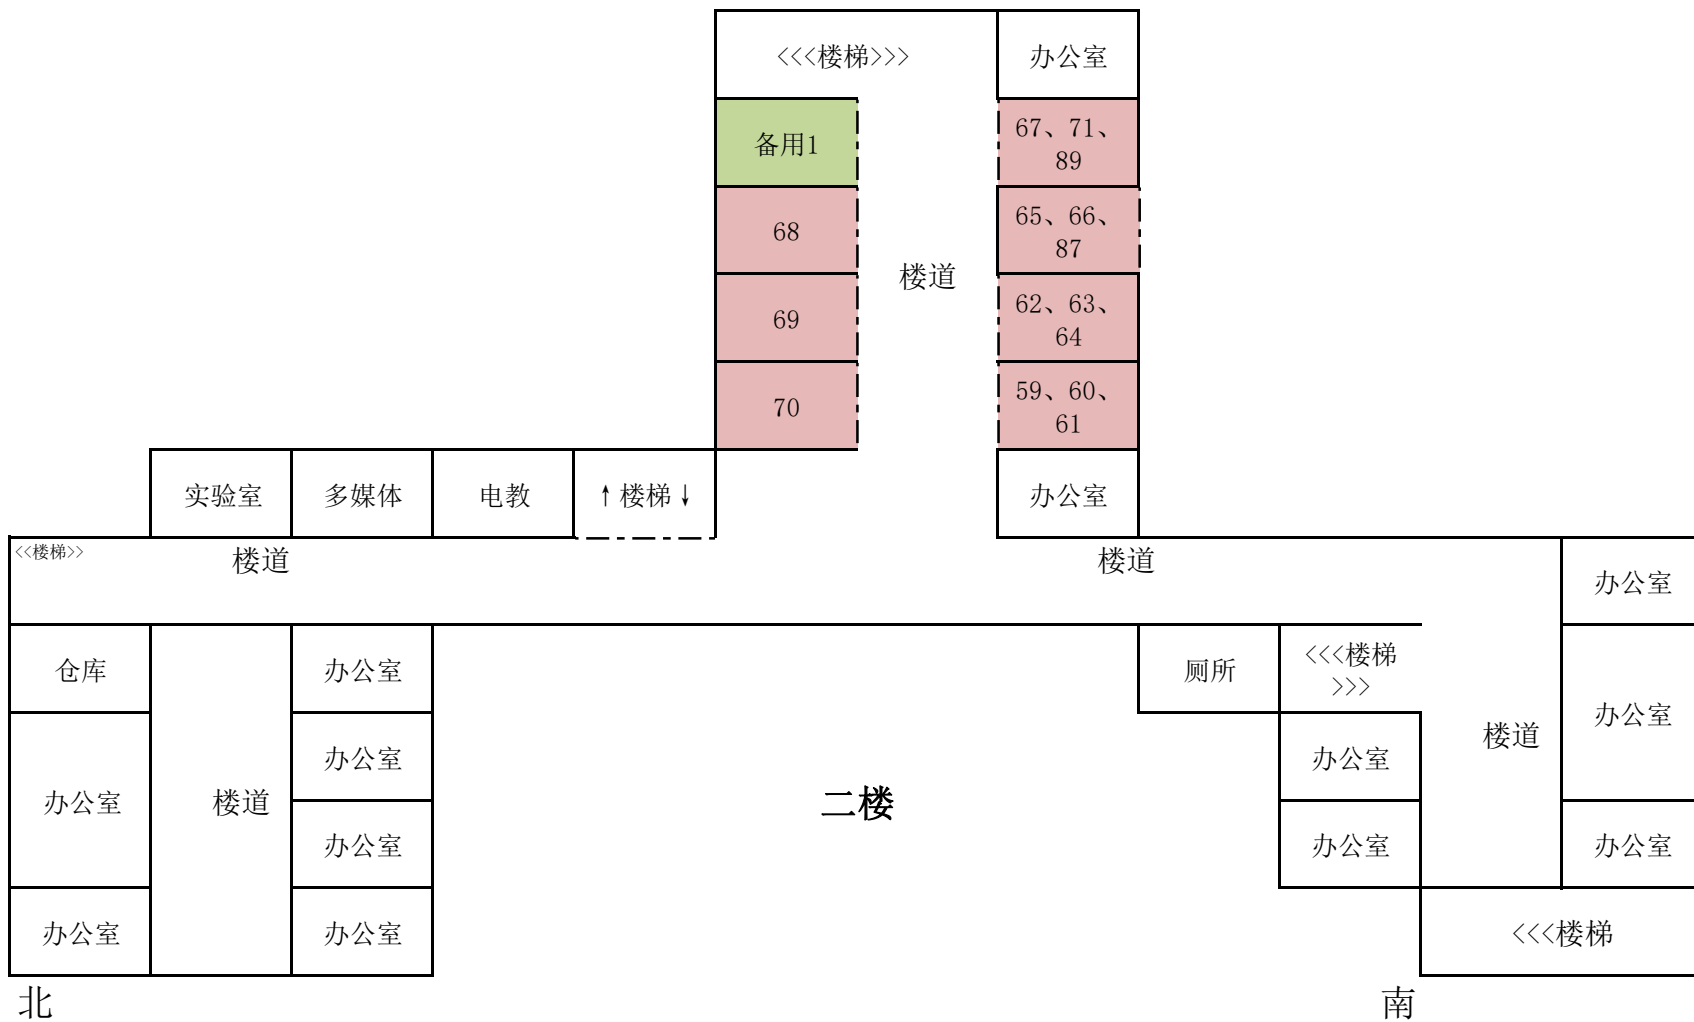

二楼平面图

一楼平面图

2021年自考杨柳青二中考场平面图4月11日上午

三楼平面图

二楼平面图

一楼平面图

2021年自考杨柳青二中考场平面图4月11日下午

三楼平面图

二楼平面图

一楼平面图

2021年自考杨柳青二中考场平面图4月11日下午

三楼平面图

二楼平面图

一楼平面图

2021年自考杨柳青二中考场平面图4月11日下午

三楼平面图

二楼平面图

一楼平面图

4. 杨柳青三中

2021年自考杨柳青三中考场平面图—10日上午

2021年自考杨柳青三中考场平面图—10日上午

2021年自考杨柳青三中考场平面图—10日上午

2021年自考杨柳青三中考场平面图—10日下午

2021年自考杨柳青三中考场平面图—10日下午

2021年自考杨柳青三中考场平面图—10日下午

2021年自考杨柳青三中考场平面图—11日上午

2021年自考杨柳青三中考场平面图—11日上午

2021年自考杨柳青三中考场平面图—11日上午

2021年自考杨柳青三中考场平面图—11日下午

2021年自考杨柳青三中考场平面图—11日下午

2021年自考杨柳青三中考场平面图—11日下午