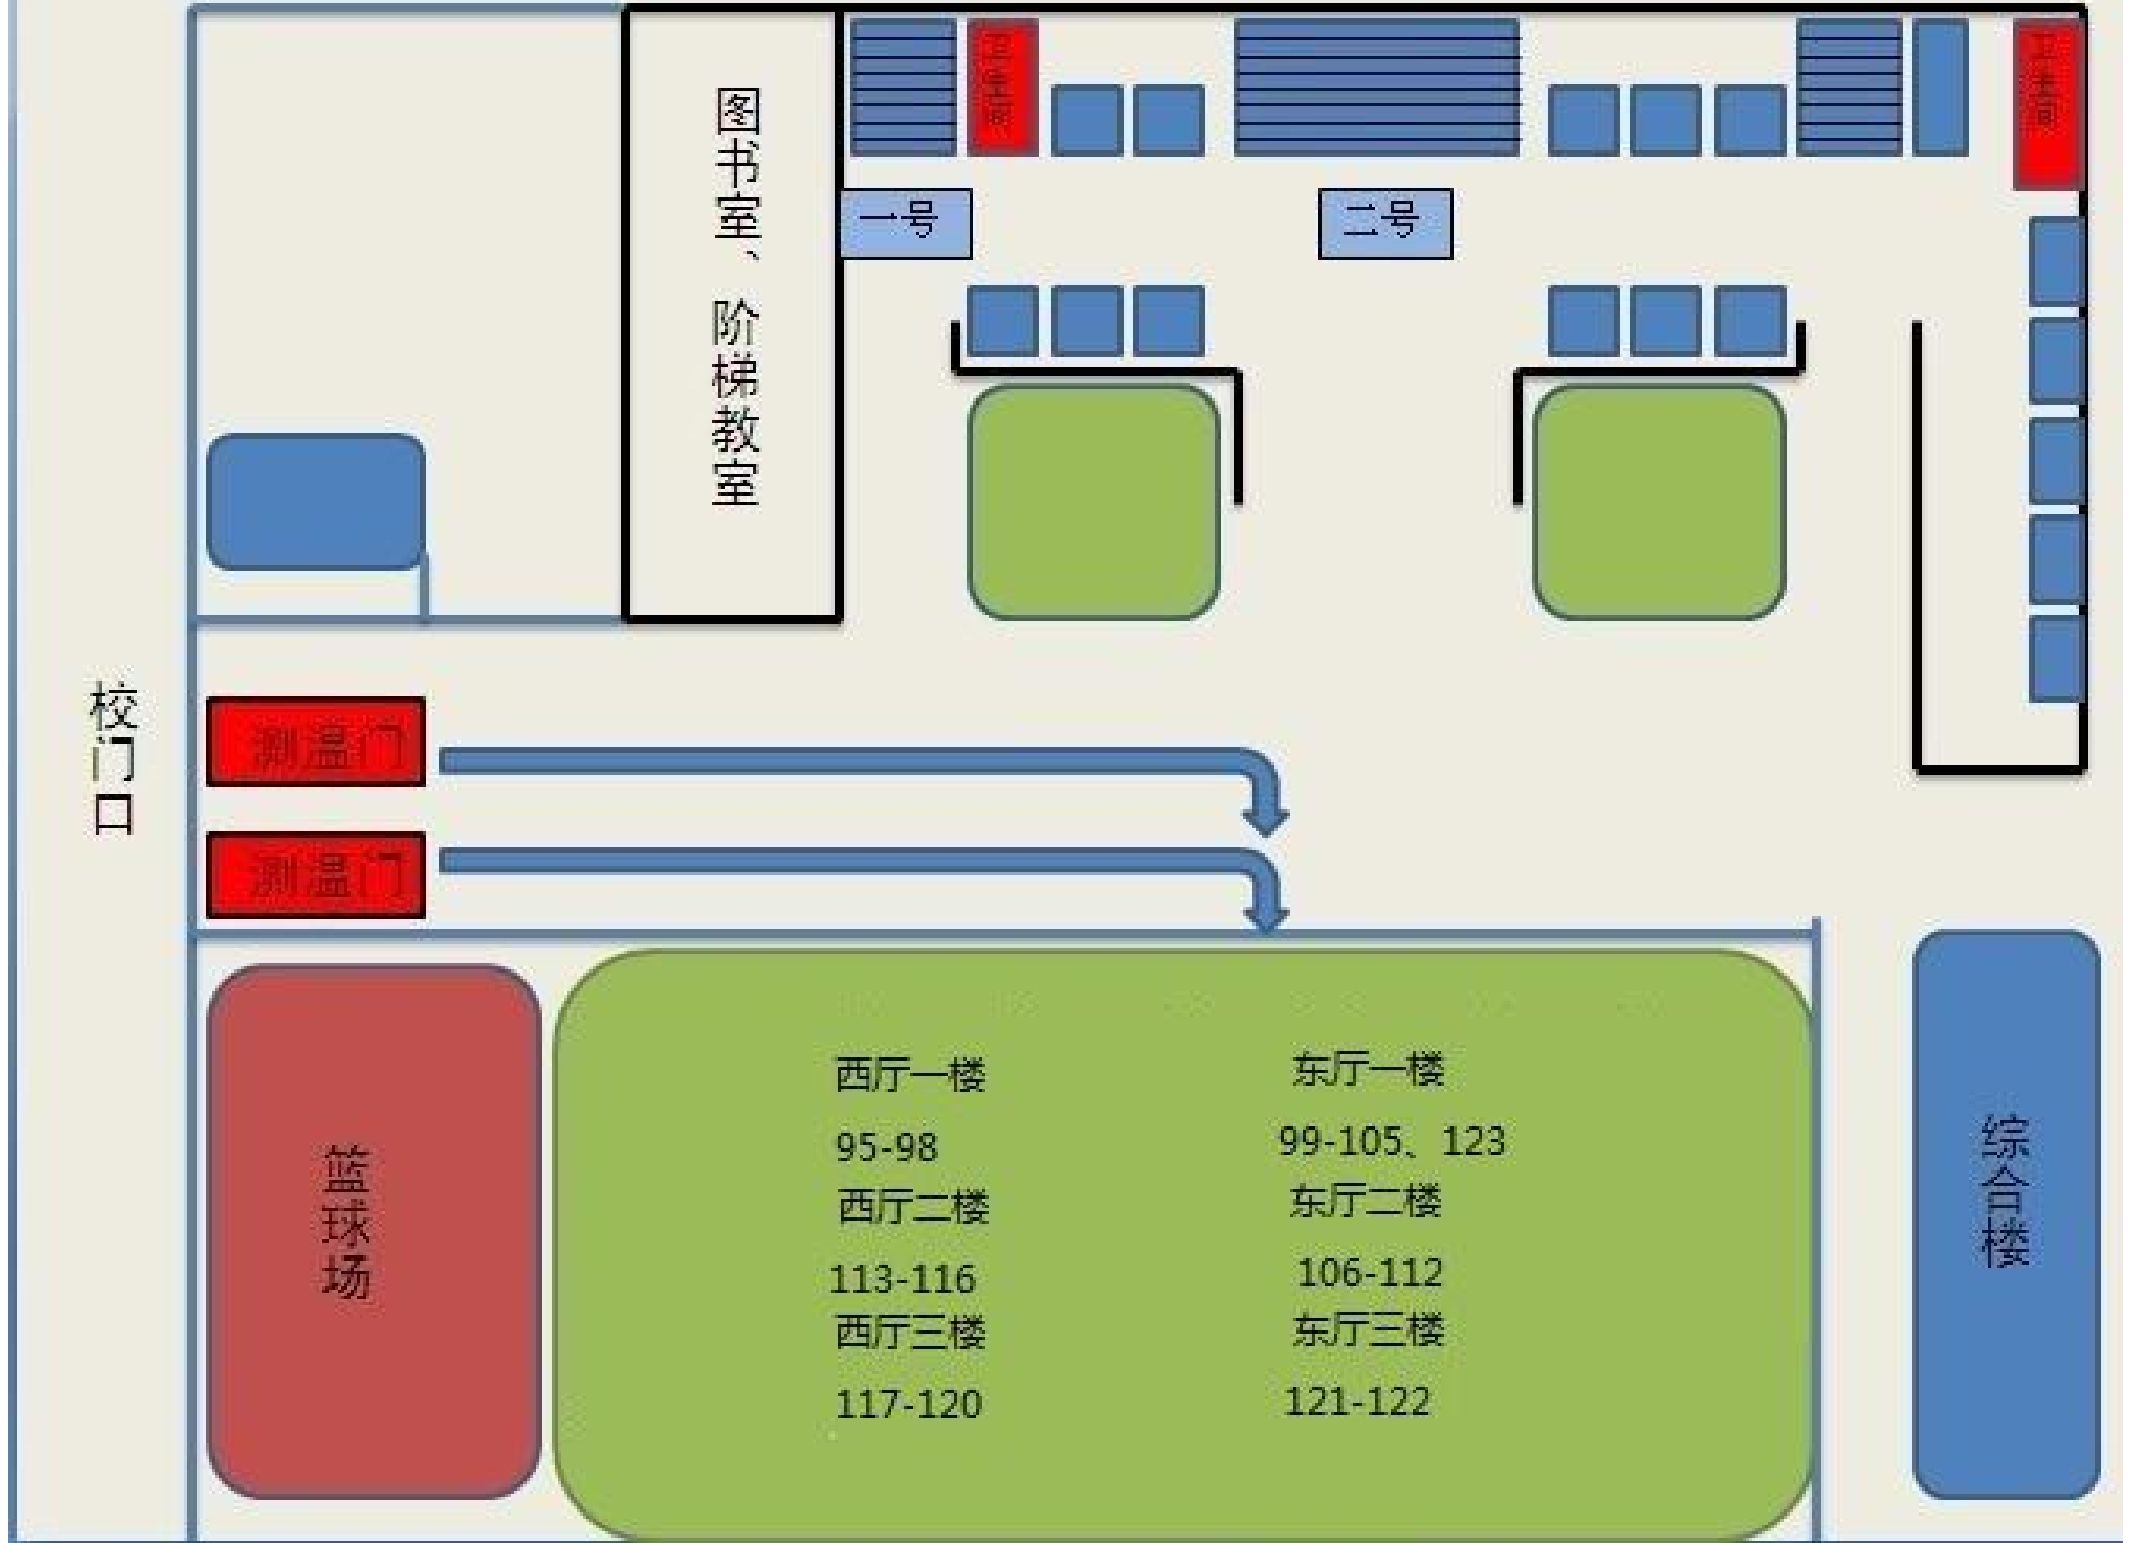

西厅一楼94-98
西厅二楼114-117
西厅三楼118-121

东厅一楼99-107
东厅二楼108-113

校门口

测温门

测温门

图书室、
阶梯教室

一号

二号

西厅一楼94-98
西厅二楼114-117
西厅三楼118-121

东厅一楼99-107
东厅二楼108-113

篮球场

西厅一楼
94-98
西厅二楼
114-117
西厅三楼
118-121

东厅一楼
99-107
东厅二楼
108-113

综合楼

2021 年上半年天津市高自考西青区实验小学考点考场安排

说明：1. 考务办公室在一楼书法教室。
 2. 饮水机在各楼层东侧水语间。

第二场

校门口

测温门

测温门

图书室、
阶梯教室

一号

二号

测温门

篮球场

综合楼

西厅一楼

95-98

西厅二楼

113-116

西厅三楼

117-120