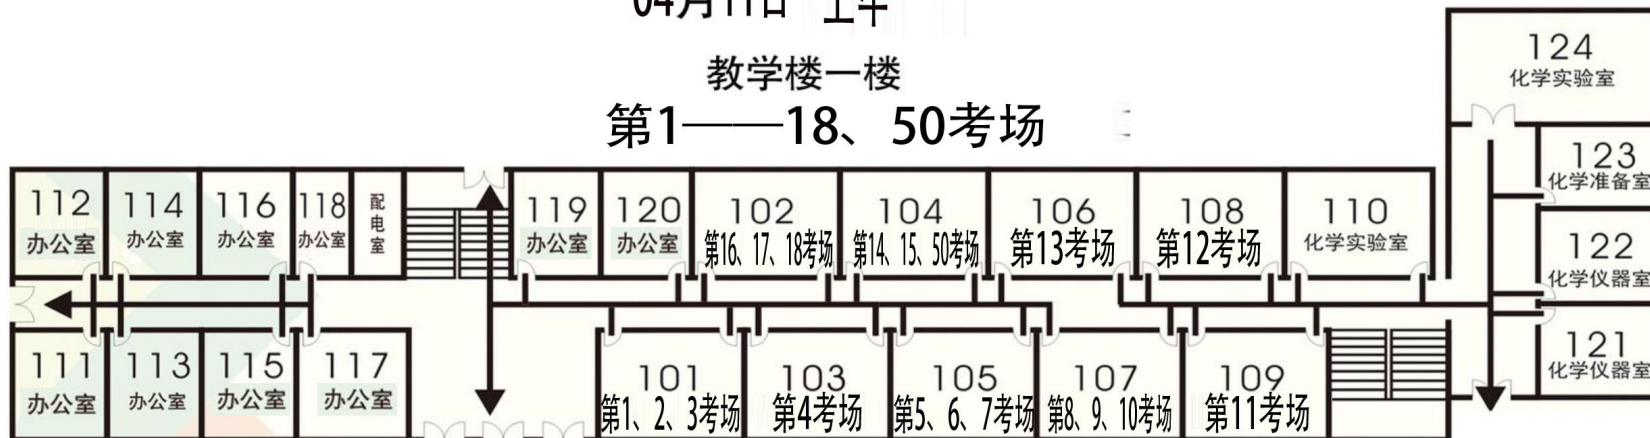

篮球场

西厅一楼
100-105

东厅一楼
106-111

综合楼

2021 年上半年天津市高自考西青区实验小学考点考场安排

说明：1. 考务办公室在一楼书法教室。
2. 饮水机在各楼层东侧水语间。

2. 杨柳青四中

2021年杨柳青四中高自考考试考场示意图

(04月10日 上午9:00)

2021年杨柳青四中高自考考试考场示意图

04月11日 上午

教学楼一楼

第1——18、50考场

教学楼二楼

第19——36、39、45、53考场

教学楼三楼

第33、37、38、40、41、43、46、49考场

2021年杨柳青四中高自考考试考场示意图

04月11日 下午

教学楼一楼

第1——17考场

教学楼二楼

第18——28考场

教学楼三楼

第13、29——47考场

3. 杨柳青二中

2021年自考杨柳青二中考场平面图4月10日上午

三楼平面图

二楼平面图

一楼平面图

2021年自考杨柳青二中考场平面图4月10日上午

三楼平面图