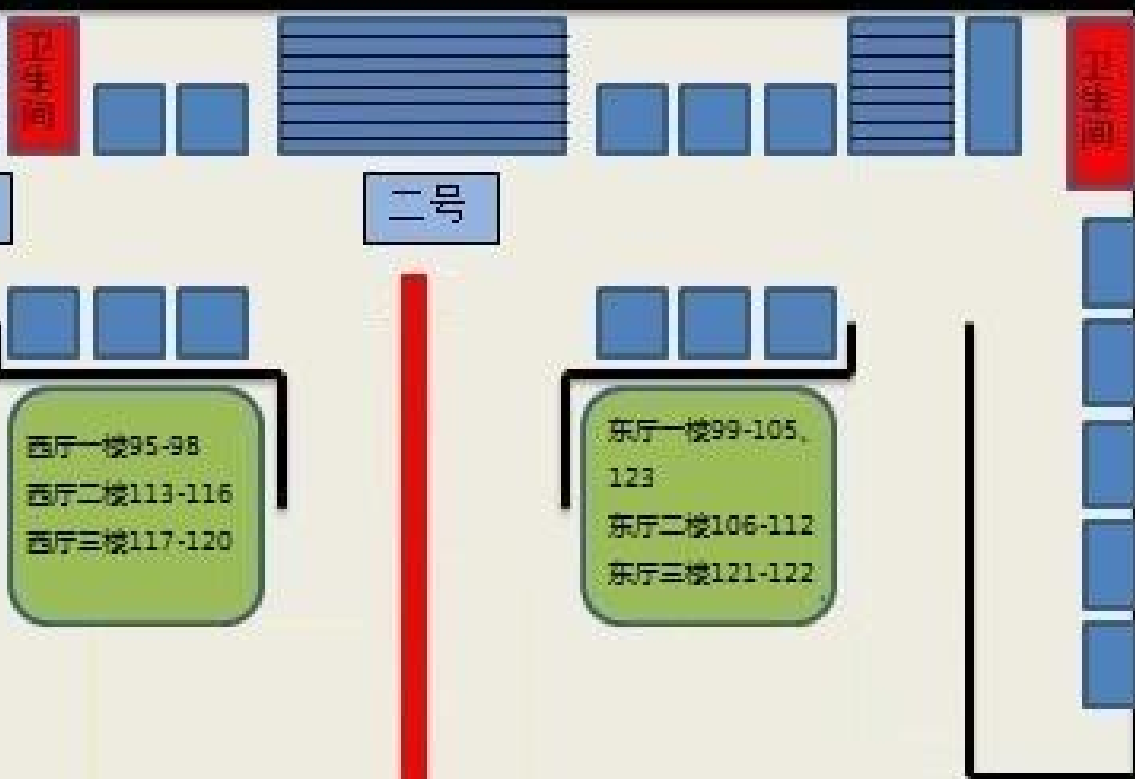

测温门

篮球场

图书室、
阶梯教室

一号

二号

西厅一楼95-98
西厅二楼113-116
西厅三楼117-120

东厅一楼99-105、
123
东厅二楼106-112
东厅三楼121-122

西厅一楼
95-98
西厅二楼
113-116
西厅三楼
117-120

东厅一楼
99-105、123
东厅二楼
106-112
东厅三楼
121-122

综合楼

校门口

测温门

测温门

图书室、
阶梯教室

一号

二号

西厅一楼95-98
西厅二楼113-116
西厅三楼117-120

东厅一楼99-105、
123
东厅二楼106-112
东厅三楼121-122

篮球场

西厅一楼	东厅一楼
95-98	99-105、123
西厅二楼	东厅二楼
113-116	106-112
西厅三楼	东厅三楼
117-120	121-122

综合楼

2021 年上半年天津市高自考西青区实验小学考点考场安排

说明：1. 考务办公室在一楼书法教室。
2. 饮水机在各楼层东侧水语间。

第三场

校门口

测温门

测温门

篮球场

图书室、
阶梯教室

一号

二号