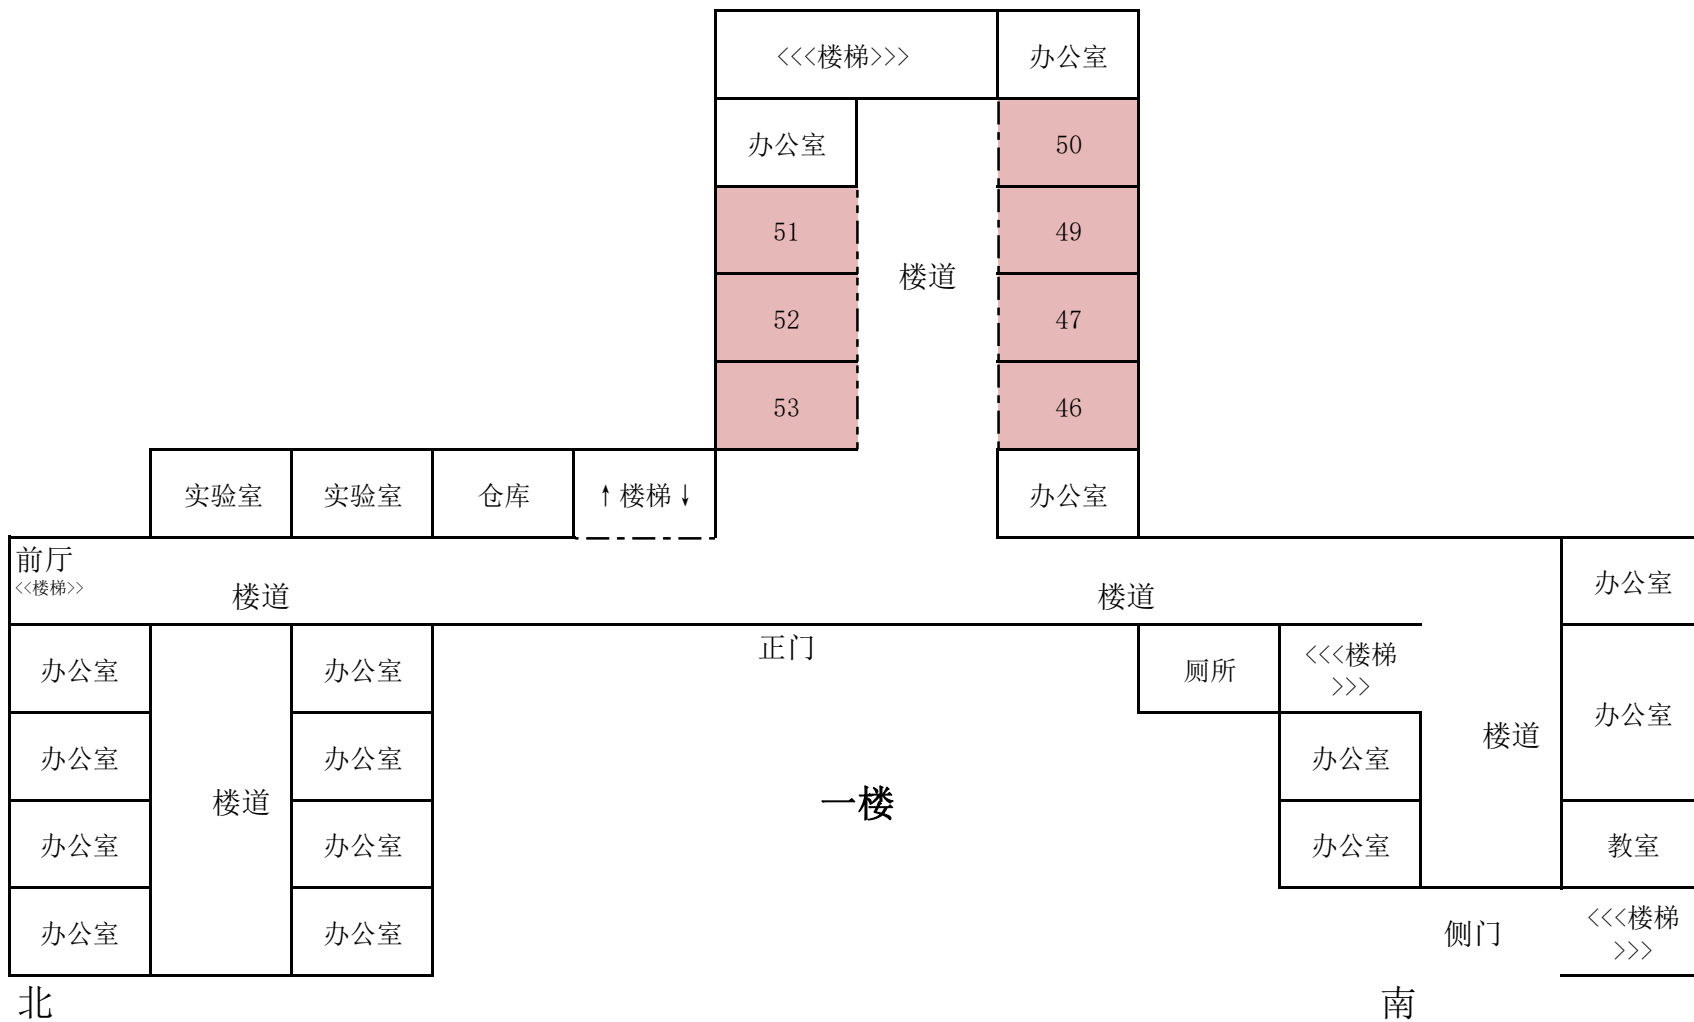

二楼平面图

一楼平面图

2021年自考杨柳青二中考场平面图4月11日上午

三楼平面图

二楼平面图

一楼平面图

2021年自考杨柳青二中考场平面图4月11日下午

三楼平面图

二楼平面图

一楼平面图

2021年自考杨柳青二中考场平面图4月11日下午

三楼平面图

二楼平面图

一楼平面图

2021年自考杨柳青二中考场平面图4月11日下午

三楼平面图

二楼平面图

一楼平面图

4. 杨柳青三中

2021年自考杨柳青三中考场平面图—10日上午

2021年自考杨柳青三中考场平面图—10日上午

2021年自考杨柳青三中考场平面图—10日上午

2021年自考杨柳青三中考场平面图—10日下午

2021年自考杨柳青三中考场平面图—10日下午

2021年自考杨柳青三中考场平面图—10日下午

2021年自考杨柳青三中考场平面图—11日上午

2021年自考杨柳青三中考场平面图—11日上午

2021年自考杨柳青三中考场平面图—11日上午

2021年自考杨柳青三中考场平面图—11日下午

2021年自考杨柳青三中考场平面图—11日下午

2021年自考杨柳青三中考场平面图—11日下午