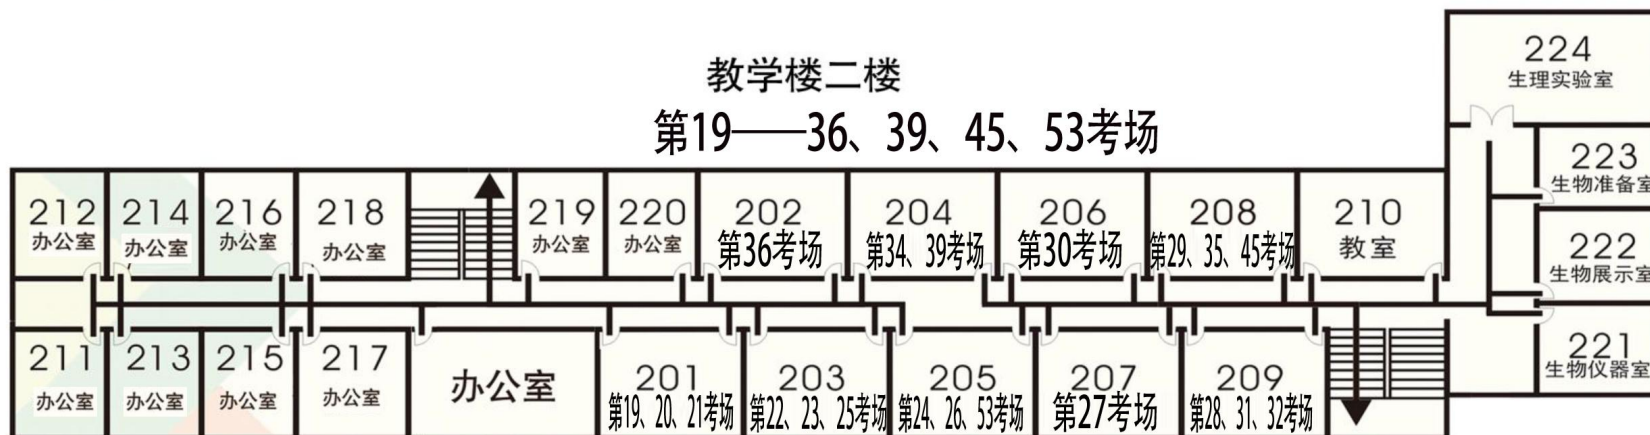

篮球场

西厅一楼
100-105

东厅一楼
106-111

综合楼

2021 年上半年天津市高自考西青区实验小学考点考场安排

说明：1. 考务办公室在一楼书法教室。
2. 饮水机在各楼层东侧水语间。

2. 杨柳青四中

2021年杨柳青四中高自考考试考场示意图

(04月10日 上午9:00)

2021年杨柳青四中高自考考试考场示意图

04月11日 上午

教学楼一楼

第1——18、50考场

教学楼二楼

第19——36、39、45、53考场

教学楼三楼

第33、37、38、40、41、43、46、49考场

2021年杨柳青四中高自考考试考场示意图

04月11日 下午

教学楼一楼

第1——17考场

教学楼二楼

第18——28考场

教学楼三楼

第13、29——47考场

3. 杨柳青二中

2021年自考杨柳青二中考场平面图4月10日上午

三楼平面图

二楼平面图

一楼平面图

2021年自考杨柳青二中考场平面图4月10日上午

三楼平面图