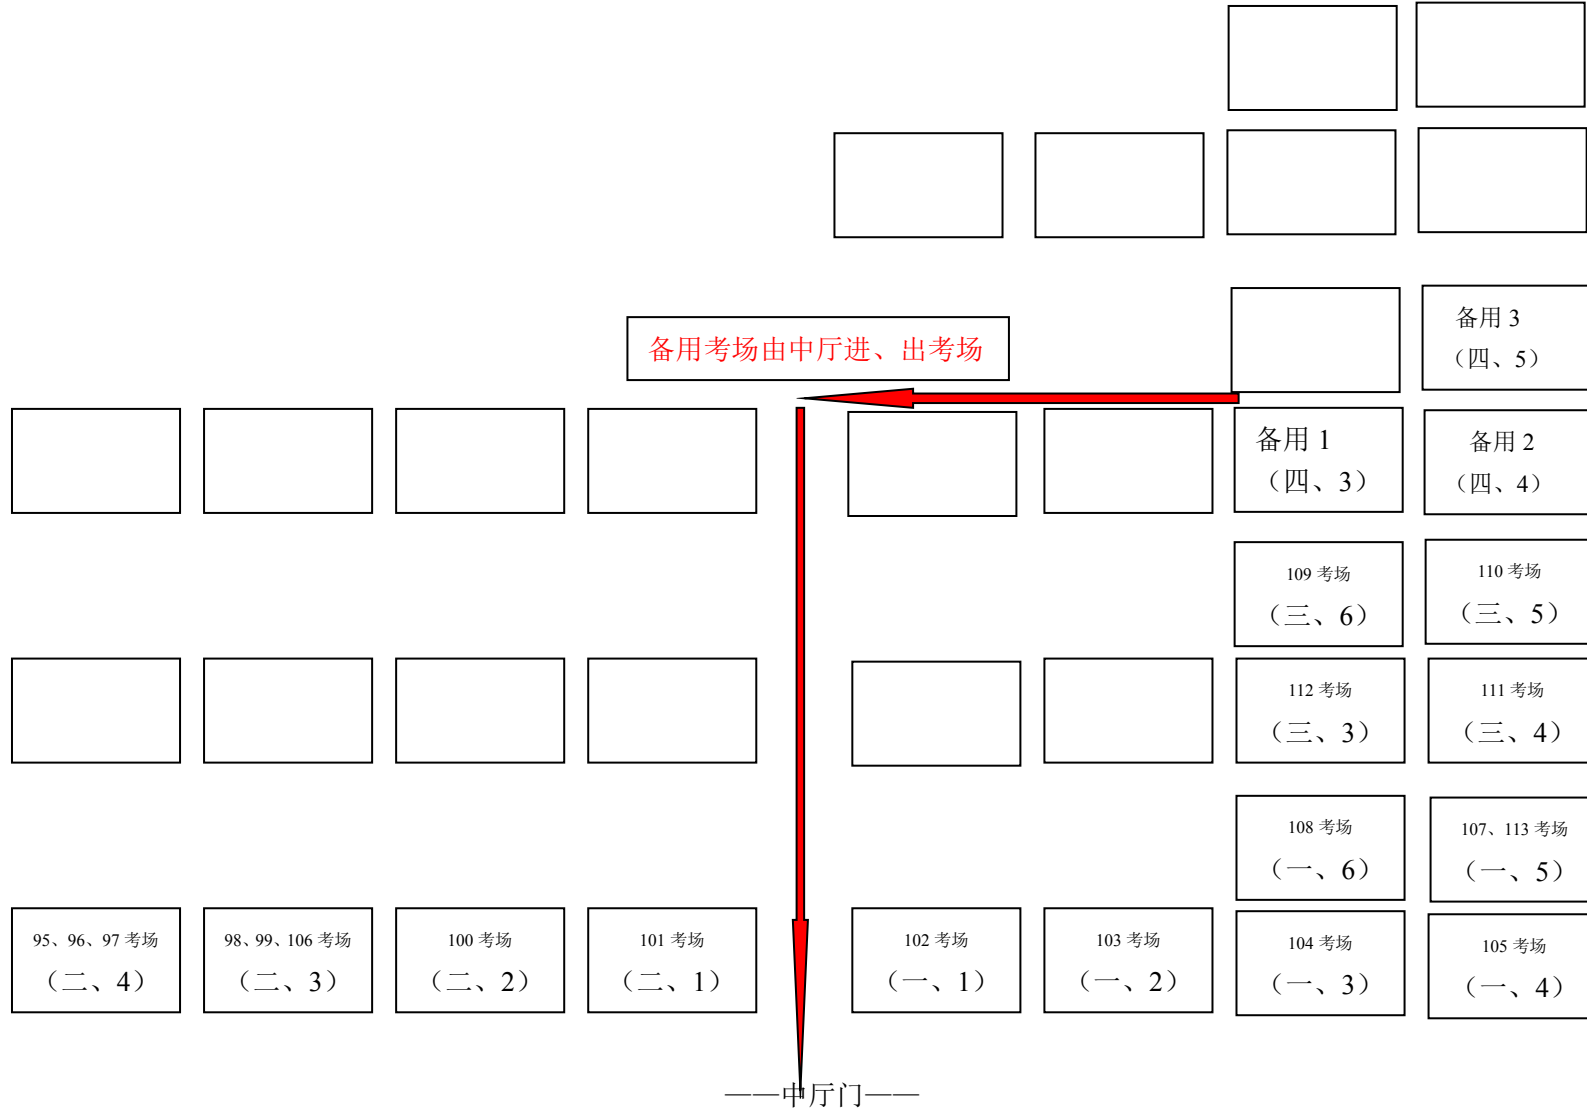

西厅一楼
95-101

东厅一楼
102-106、113
东厅二楼
109-112

西厅一楼
95-101

东厅一楼
102-108、113

东厅二楼
109-112

综合楼

校门口

2021 年上半年天津市高自考西青区实验小学考点考场安排

西厅

中厅

东厅

四楼阳面

三楼阳面

二楼阳面

一楼阳面

- 保密室
- 科学实验室
- 违纪处理
- 科学办公室
- 考务办公室
- 书法教室

说明: 1. 考务办公室在一楼书法教室。
 2. 饮水机在各楼层东侧水语间。

第四场

校门口

图书室、
阶梯教室

一号

二号

测温门

测温门