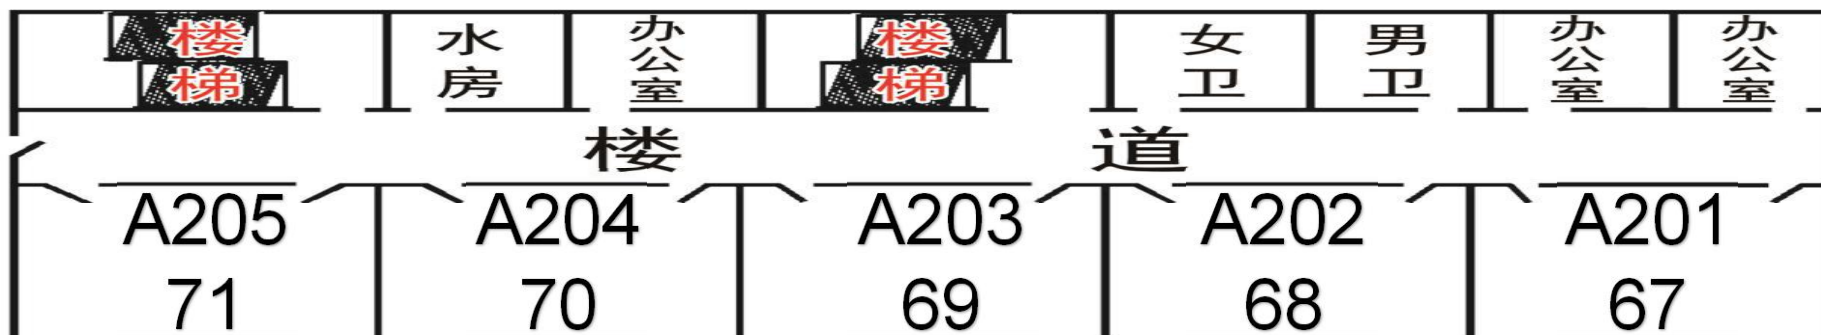

第33、37、38、40、41、43、46、49考场

2021年杨柳青四中高自考考试考场示意图

04月11日 下午

教学楼一楼

第1——17考场

教学楼二楼

第18——28考场

教学楼三楼

第13、29——47考场

3. 杨柳青二中

2021年自考杨柳青二中考场平面图4月10日上午

三楼平面图

二楼平面图

一楼平面图

2021年自考杨柳青二中考场平面图4月10日上午

三楼平面图

二楼平面图

一楼平面图

2021年自考杨柳青二中考场平面图4月10日上午

三楼平面图

二楼平面图

一楼平面图

2021年自考杨柳青二中考场平面图4月10日下午

三楼平面图

二楼平面图

一楼平面图

2021年自考杨柳青二中考场平面图4月10日下午

三楼平面图

二楼平面图

一楼平面图

2021年自考杨柳青二中考场平面图4月10日下午

三楼平面图