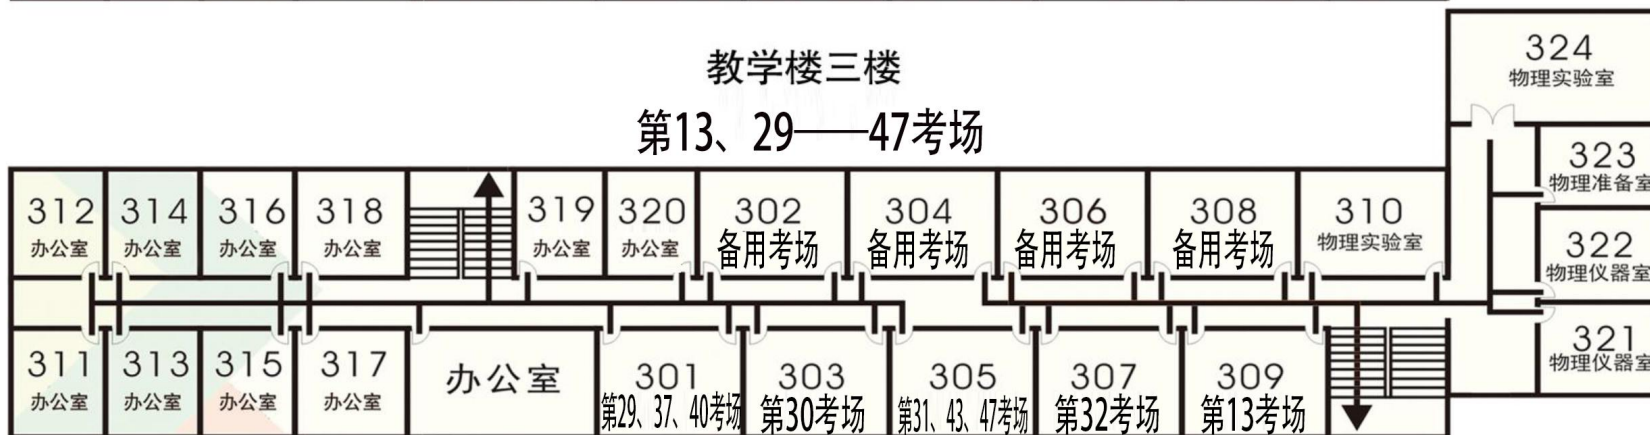

篮球场

西厅一楼
100-105

东厅一楼
106-111

综合楼

2021 年上半年天津市高自考西青区实验小学考点考场安排

说明：1. 考务办公室在一楼书法教室。
2. 饮水机在各楼层东侧水语间。

2. 杨柳青四中

2021年杨柳青四中高自考考试考场示意图

(04月10日 上午9:00)

2021年杨柳青四中高自考考试考场示意图

04月11日 上午

教学楼一楼

第1——18、50考场

教学楼二楼

第19——36、39、45、53考场

教学楼三楼

第33、37、38、40、41、43、46、49考场

2021年杨柳青四中高自考考试考场示意图

04月11日 下午

教学楼一楼

第1——17考场

教学楼二楼

第18——28考场

教学楼三楼

第13、29——47考场

3. 杨柳青二中

2021年自考杨柳青二中考场平面图4月10日上午

三楼平面图

二楼平面图

一楼平面图

2021年自考杨柳青二中考场平面图4月10日上午

三楼平面图