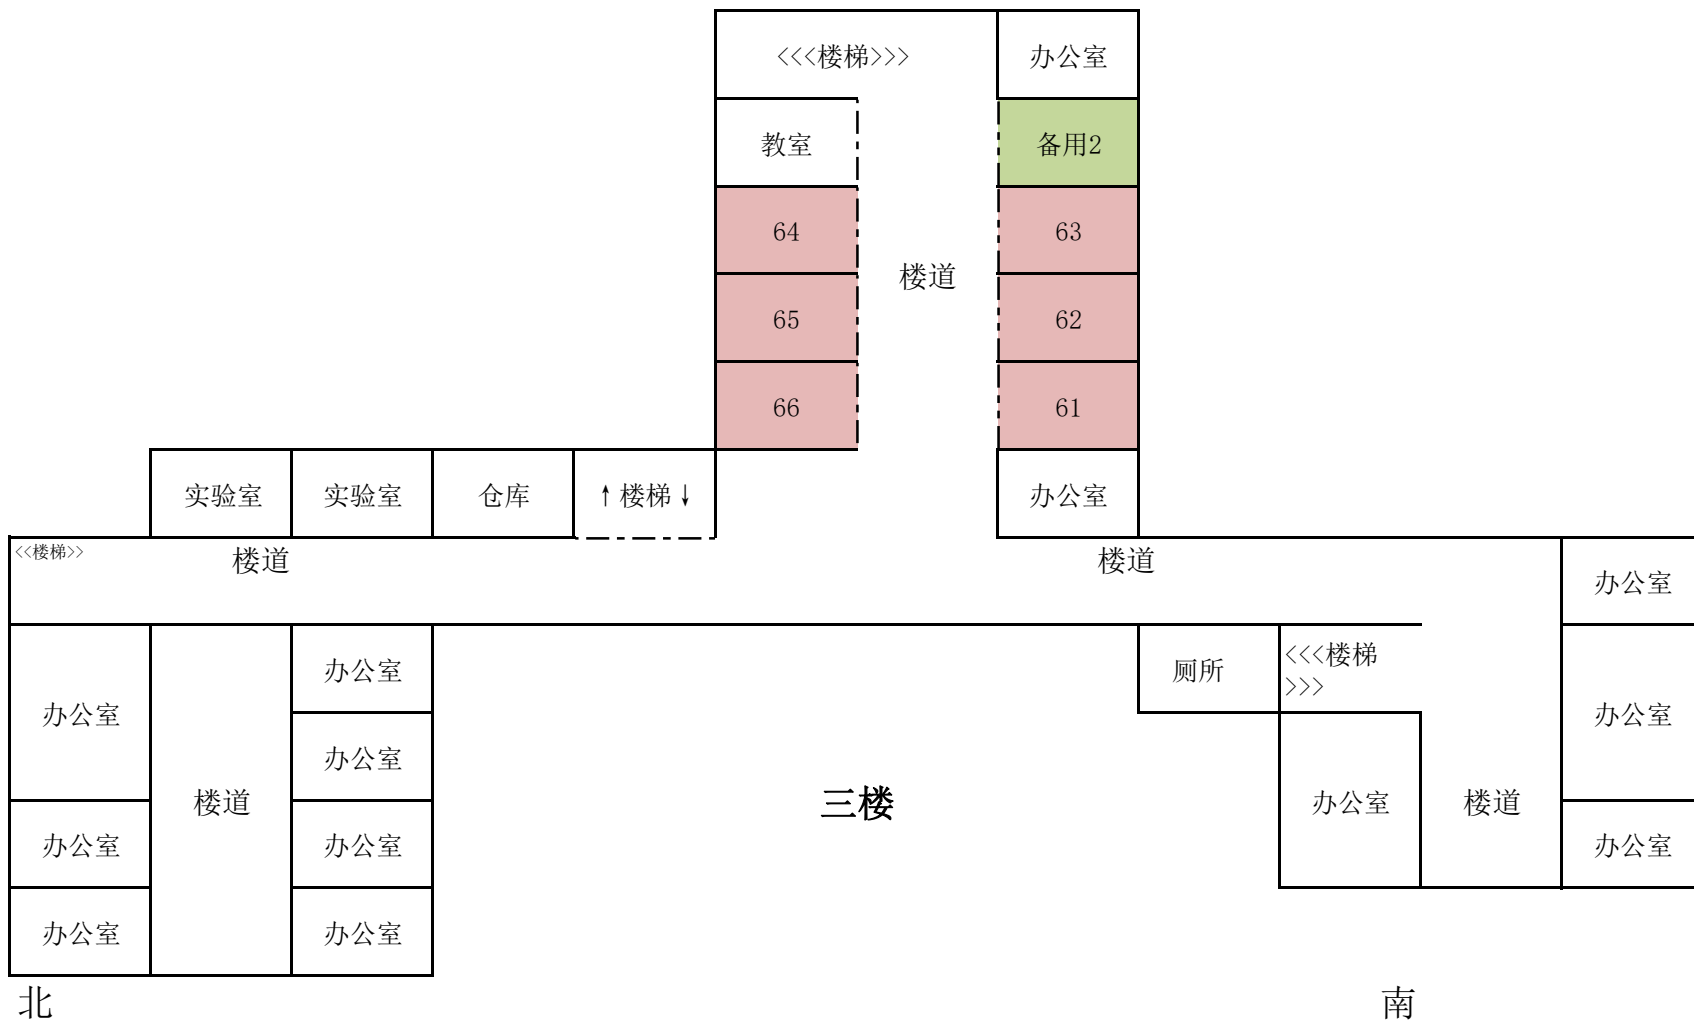

二楼平面图

一楼平面图

2021年自考杨柳青二中考场平面图4月11日上午

三楼平面图

二楼平面图

一楼平面图

2021年自考杨柳青二中考场平面图4月11日下午

三楼平面图

二楼平面图

一楼平面图

2021年自考杨柳青二中考场平面图4月11日下午

三楼平面图

二楼平面图

一楼平面图

2021年自考杨柳青二中考场平面图4月11日下午

三楼平面图

二楼平面图

一楼平面图

4. 杨柳青三中

2021年自考杨柳青三中考场平面图—10日上午

2021年自考杨柳青三中考场平面图—10日上午

2021年自考杨柳青三中考场平面图—10日上午

2021年自考杨柳青三中考场平面图—10日下午

2021年自考杨柳青三中考场平面图—10日下午

2021年自考杨柳青三中考场平面图—10日下午

2021年自考杨柳青三中考场平面图—11日上午

2021年自考杨柳青三中考场平面图—11日上午

2021年自考杨柳青三中考场平面图—11日上午

2021年自考杨柳青三中考场平面图—11日下午

2021年自考杨柳青三中考场平面图—11日下午

2021年自考杨柳青三中考场平面图—11日下午