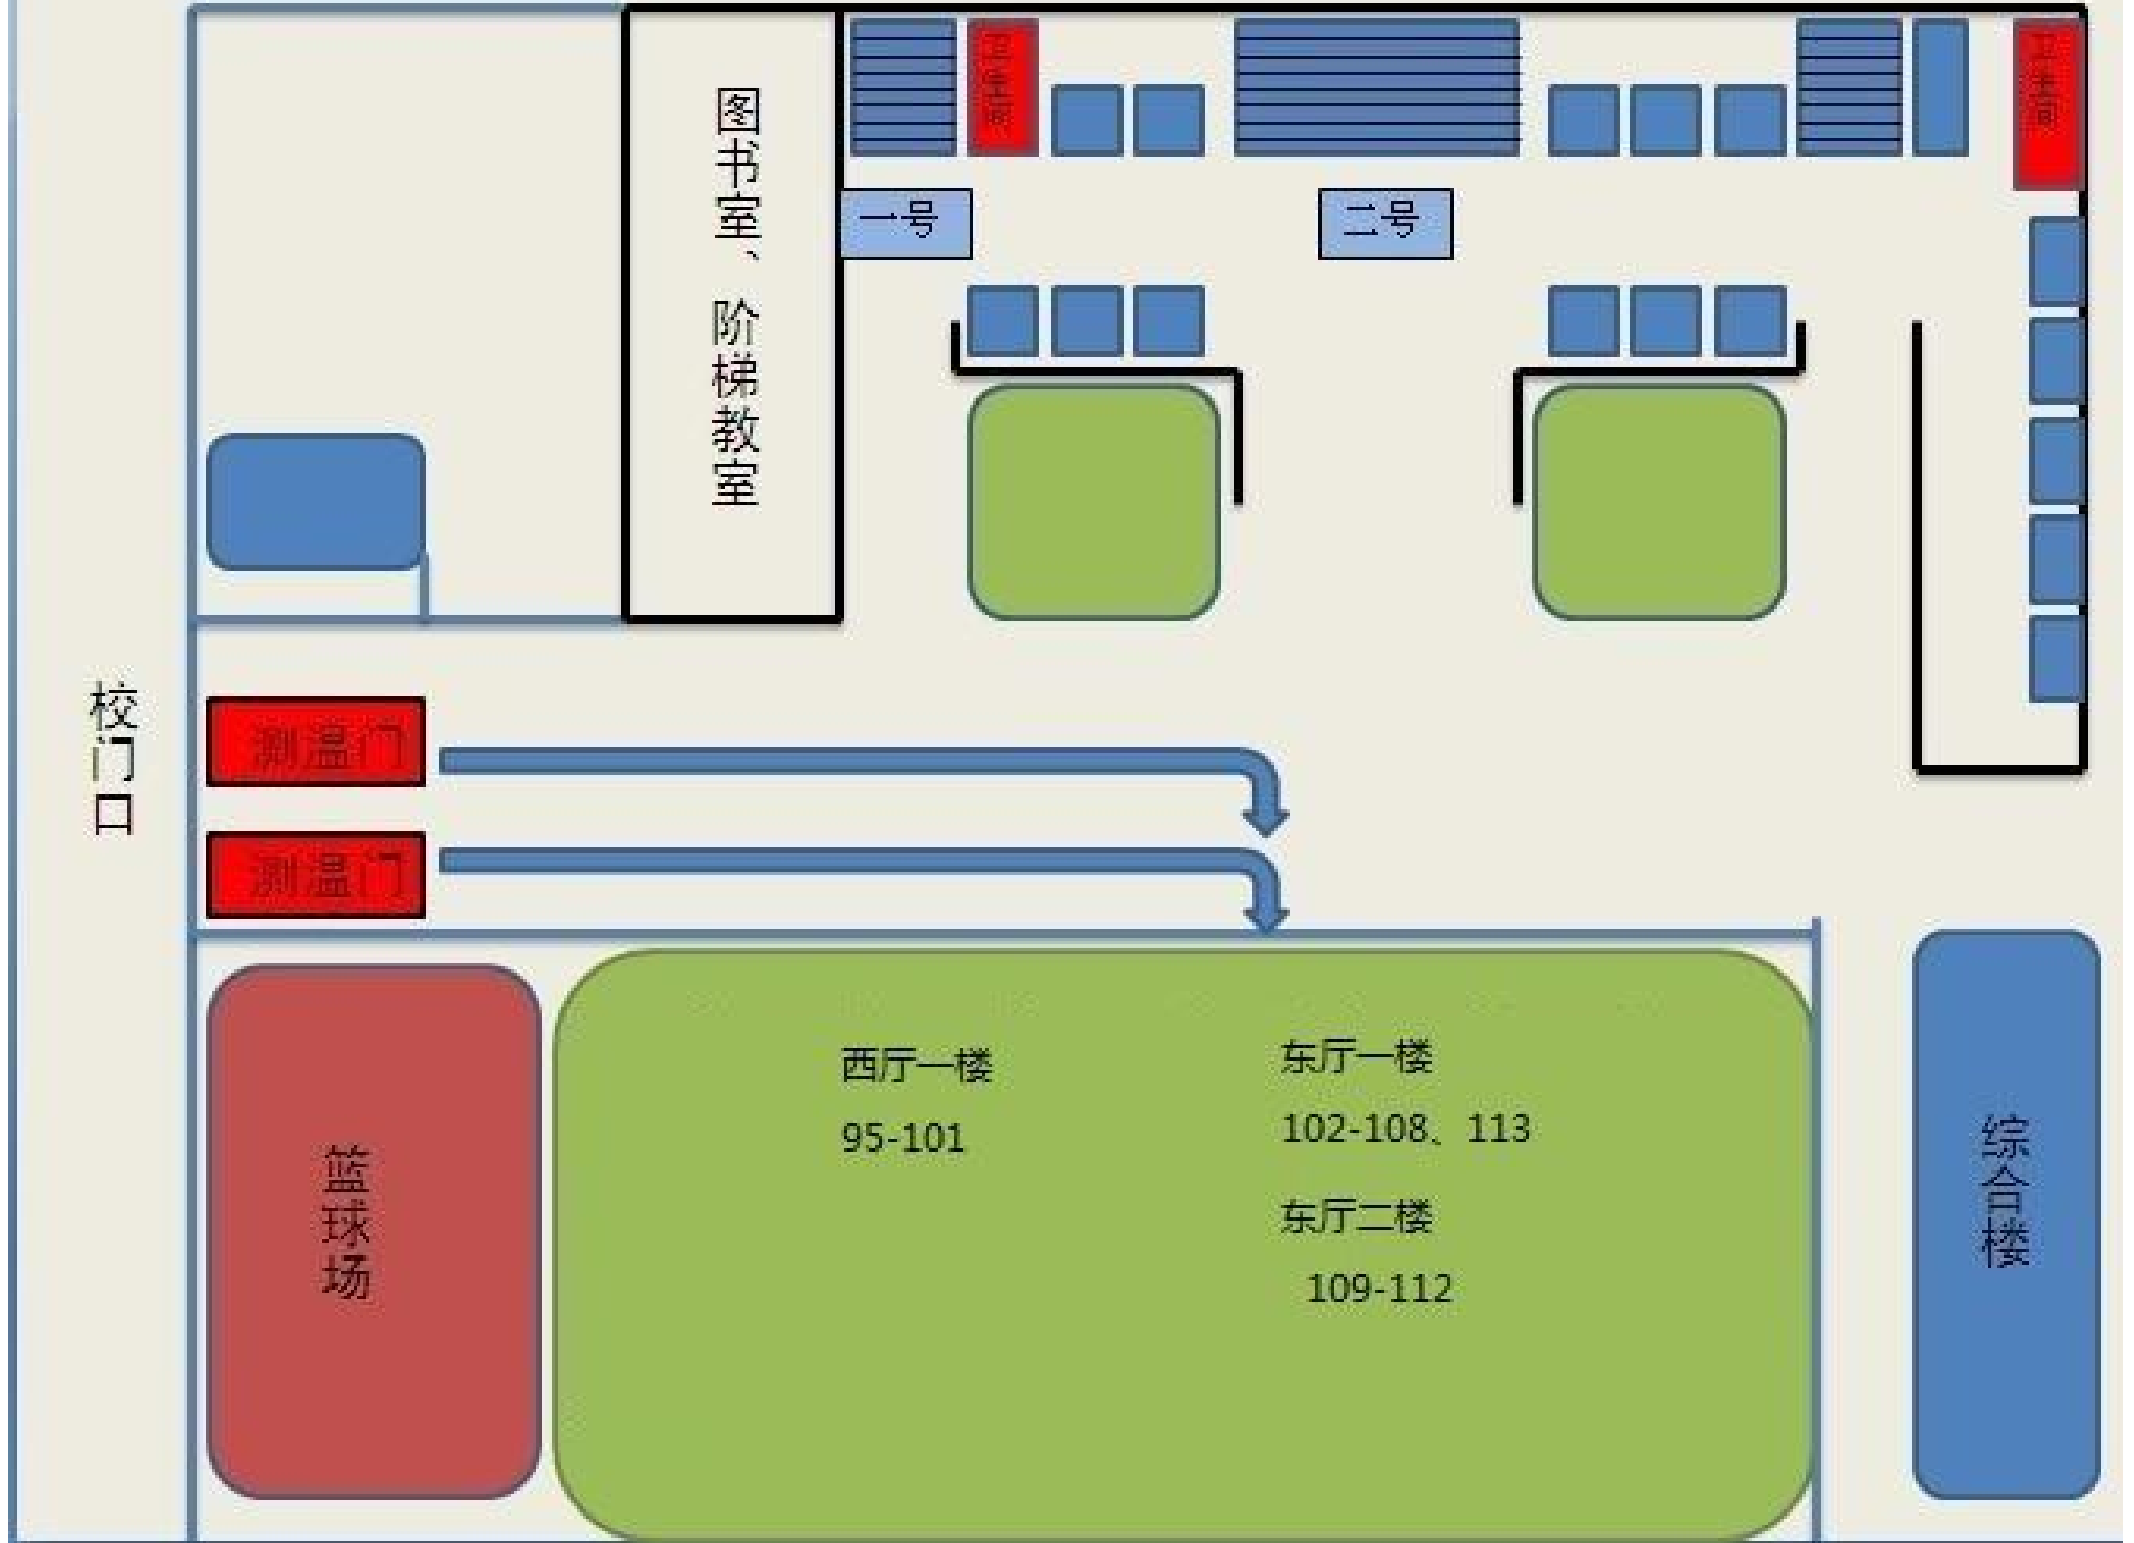

东厅一楼
99-105、123
东厅二楼
106-112
东厅三楼
121-122

综合楼

校门口

测温门

测温门

图书室、
阶梯教室

一号

二号

西厅一楼95-98
西厅二楼113-116
西厅三楼117-120

东厅一楼99-105、
123
东厅二楼106-112
东厅三楼121-122

篮球场

西厅一楼	东厅一楼
95-98	99-105、123
西厅二楼	东厅二楼
113-116	106-112
西厅三楼	东厅三楼
117-120	121-122

综合楼

2021 年上半年天津市高自考西青区实验小学考点考场安排

说明：1. 考务办公室在一楼书法教室。
2. 饮水机在各楼层东侧水语间。

第三场

校门口

测温门

测温门

篮球场

图书室、
阶梯教室

一号

二号

西厅一楼
95-101

东厅一楼
102-106、113
东厅二楼
109-112

西厅一楼
95-101

东厅一楼
102-108、113

东厅二楼
109-112

综合楼

校门口

2021 年上半年天津市高自考西青区实验小学考点考场安排