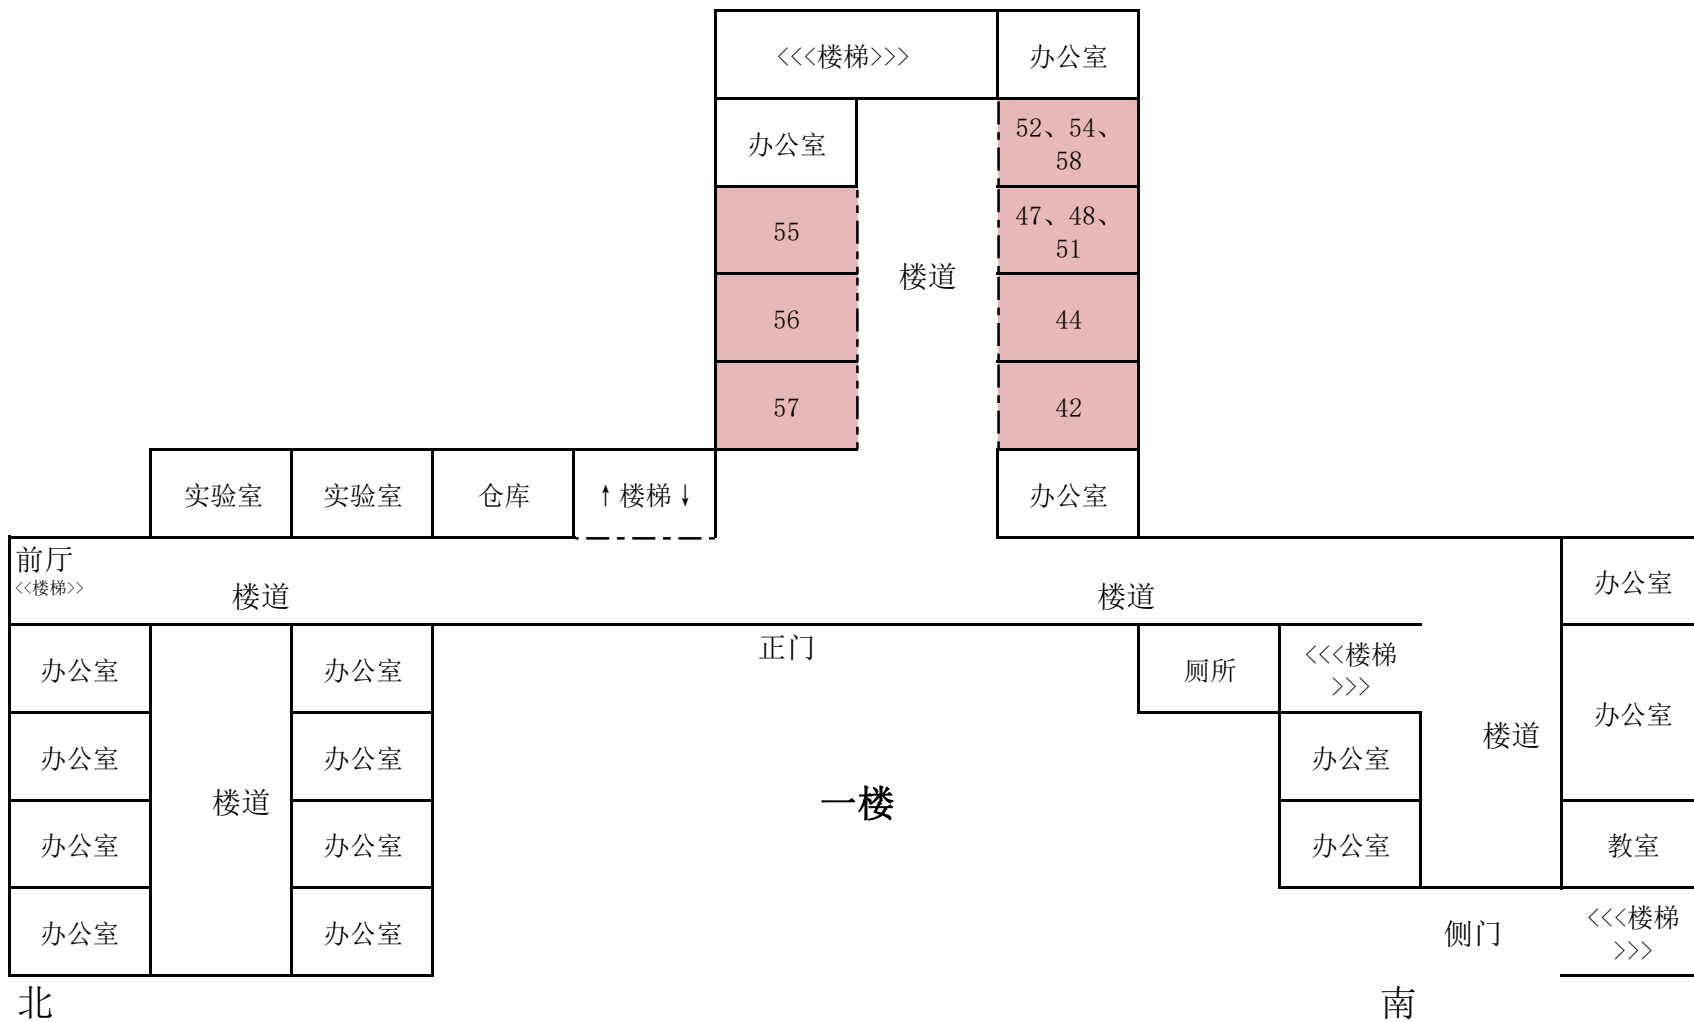

二楼平面图

一楼平面图

2021年自考杨柳青二中考场平面图4月11日上午

三楼平面图

二楼平面图

一楼平面图

2021年自考杨柳青二中考场平面图4月11日下午

三楼平面图

二楼平面图

一楼平面图

2021年自考杨柳青二中考场平面图4月11日下午

三楼平面图

二楼平面图

一楼平面图

2021年自考杨柳青二中考场平面图4月11日下午

三楼平面图

二楼平面图

一楼平面图

4. 杨柳青三中

2021年自考杨柳青三中考场平面图—10日上午

2021年自考杨柳青三中考场平面图—10日上午

2021年自考杨柳青三中考场平面图—10日上午

2021年自考杨柳青三中考场平面图—10日下午

2021年自考杨柳青三中考场平面图—10日下午

2021年自考杨柳青三中考场平面图—10日下午

2021年自考杨柳青三中考场平面图—11日上午

2021年自考杨柳青三中考场平面图—11日上午

2021年自考杨柳青三中考场平面图—11日上午

2021年自考杨柳青三中考场平面图—11日下午

2021年自考杨柳青三中考场平面图—11日下午

2021年自考杨柳青三中考场平面图—11日下午