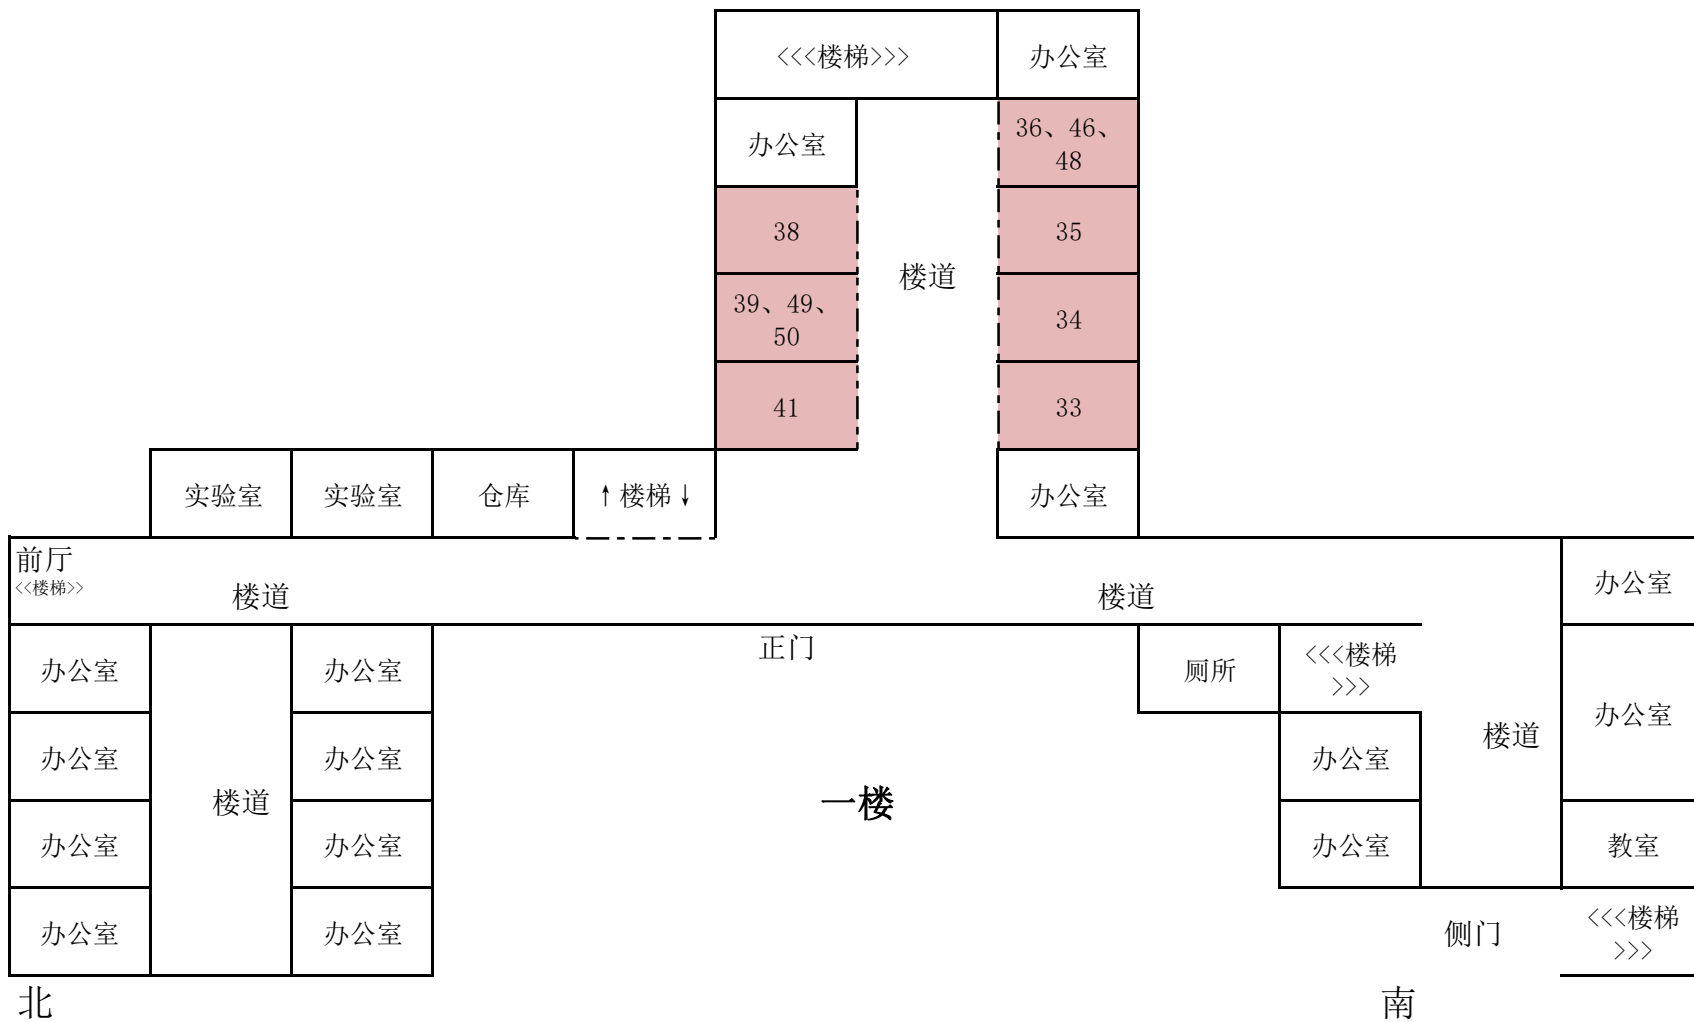

二楼平面图

一楼平面图

2021年自考杨柳青二中考场平面图4月11日下午

三楼平面图

二楼平面图

一楼平面图

2021年自考杨柳青二中考场平面图4月11日下午

三楼平面图

二楼平面图

一楼平面图

4. 杨柳青三中

2021年自考杨柳青三中考场平面图—10日上午

2021年自考杨柳青三中考场平面图—10日上午

2021年自考杨柳青三中考场平面图—10日上午

2021年自考杨柳青三中考场平面图—10日下午

2021年自考杨柳青三中考场平面图—10日下午

2021年自考杨柳青三中考场平面图—10日下午

2021年自考杨柳青三中考场平面图—11日上午

2021年自考杨柳青三中考场平面图—11日上午

2021年自考杨柳青三中考场平面图—11日上午

2021年自考杨柳青三中考场平面图—11日下午

2021年自考杨柳青三中考场平面图—11日下午

2021年自考杨柳青三中考场平面图—11日下午