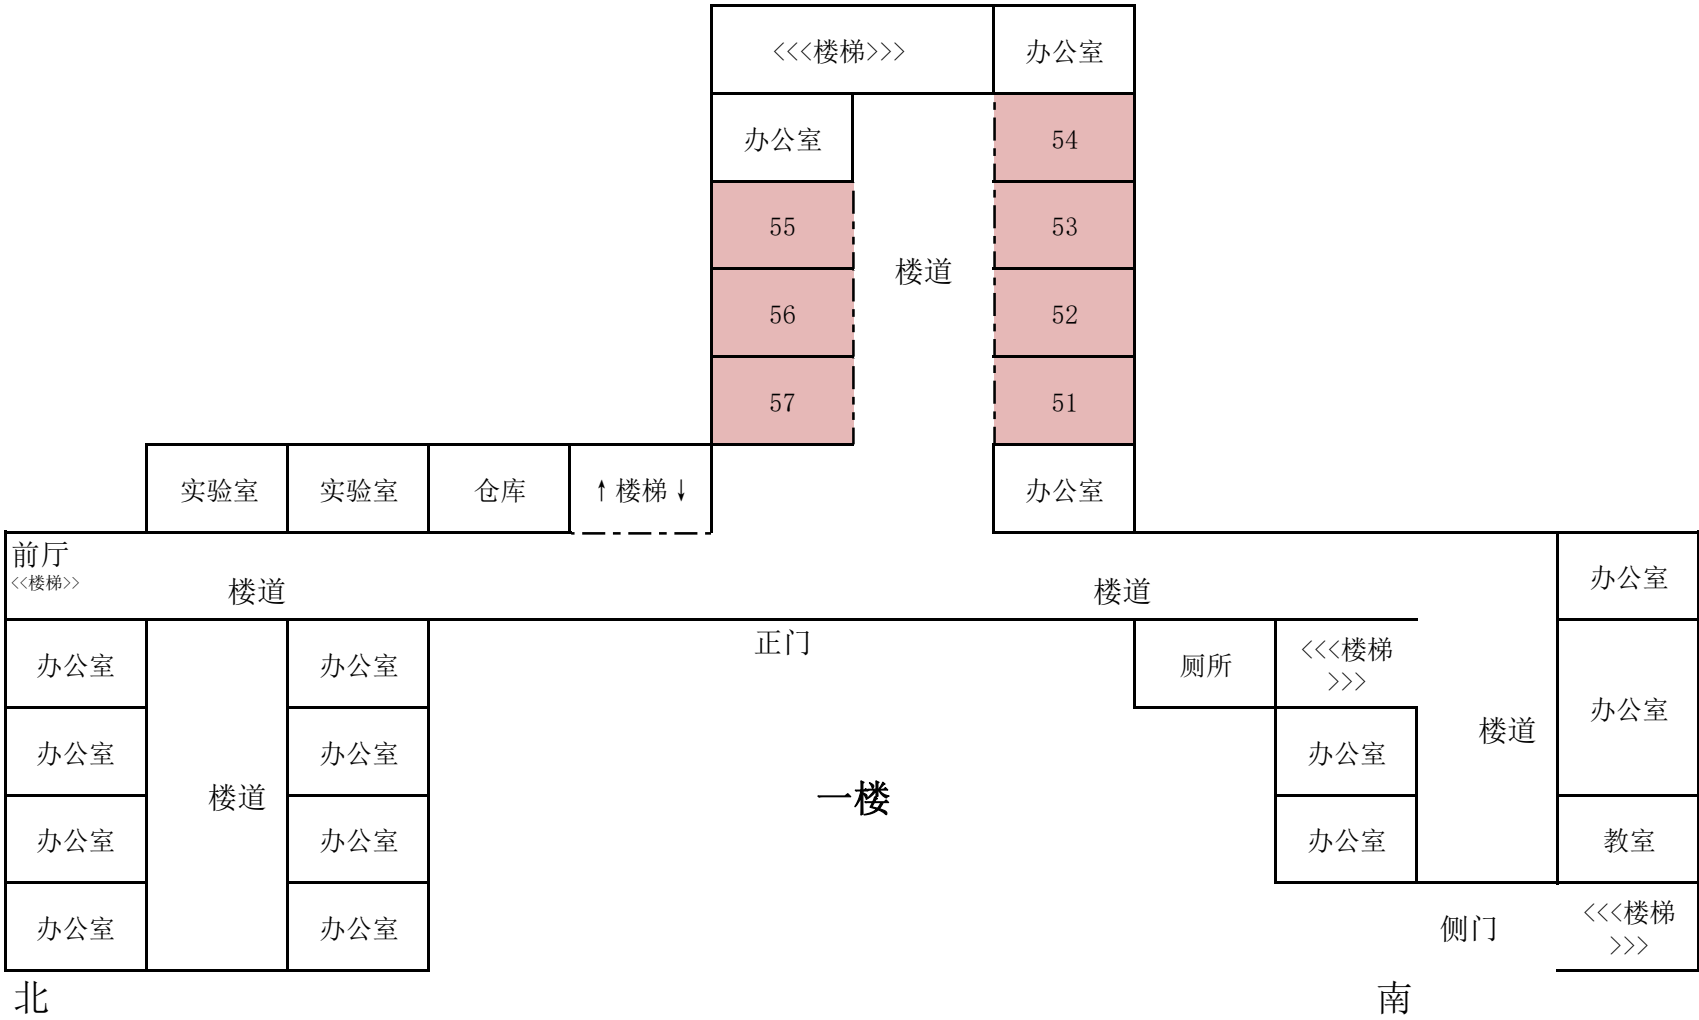

二楼平面图

一楼平面图

2021年自考杨柳青二中考场平面图4月11日上午

三楼平面图

二楼平面图

一楼平面图

2021年自考杨柳青二中考场平面图4月11日上午

三楼平面图

二楼平面图

一楼平面图

2021年自考杨柳青二中考场平面图4月11日上午

三楼平面图

二楼平面图

一楼平面图

2021年自考杨柳青二中考场平面图4月11日下午

三楼平面图

二楼平面图

一楼平面图

2021年自考杨柳青二中考场平面图4月11日下午

三楼平面图

二楼平面图

一楼平面图

2021年自考杨柳青二中考场平面图4月11日下午

三楼平面图

二楼平面图

一楼平面图

4. 杨柳青三中

2021年自考杨柳青三中考场平面图—10日上午

2021年自考杨柳青三中考场平面图—10日上午

2021年自考杨柳青三中考场平面图—10日上午

2021年自考杨柳青三中考场平面图—10日下午

2021年自考杨柳青三中考场平面图—10日下午