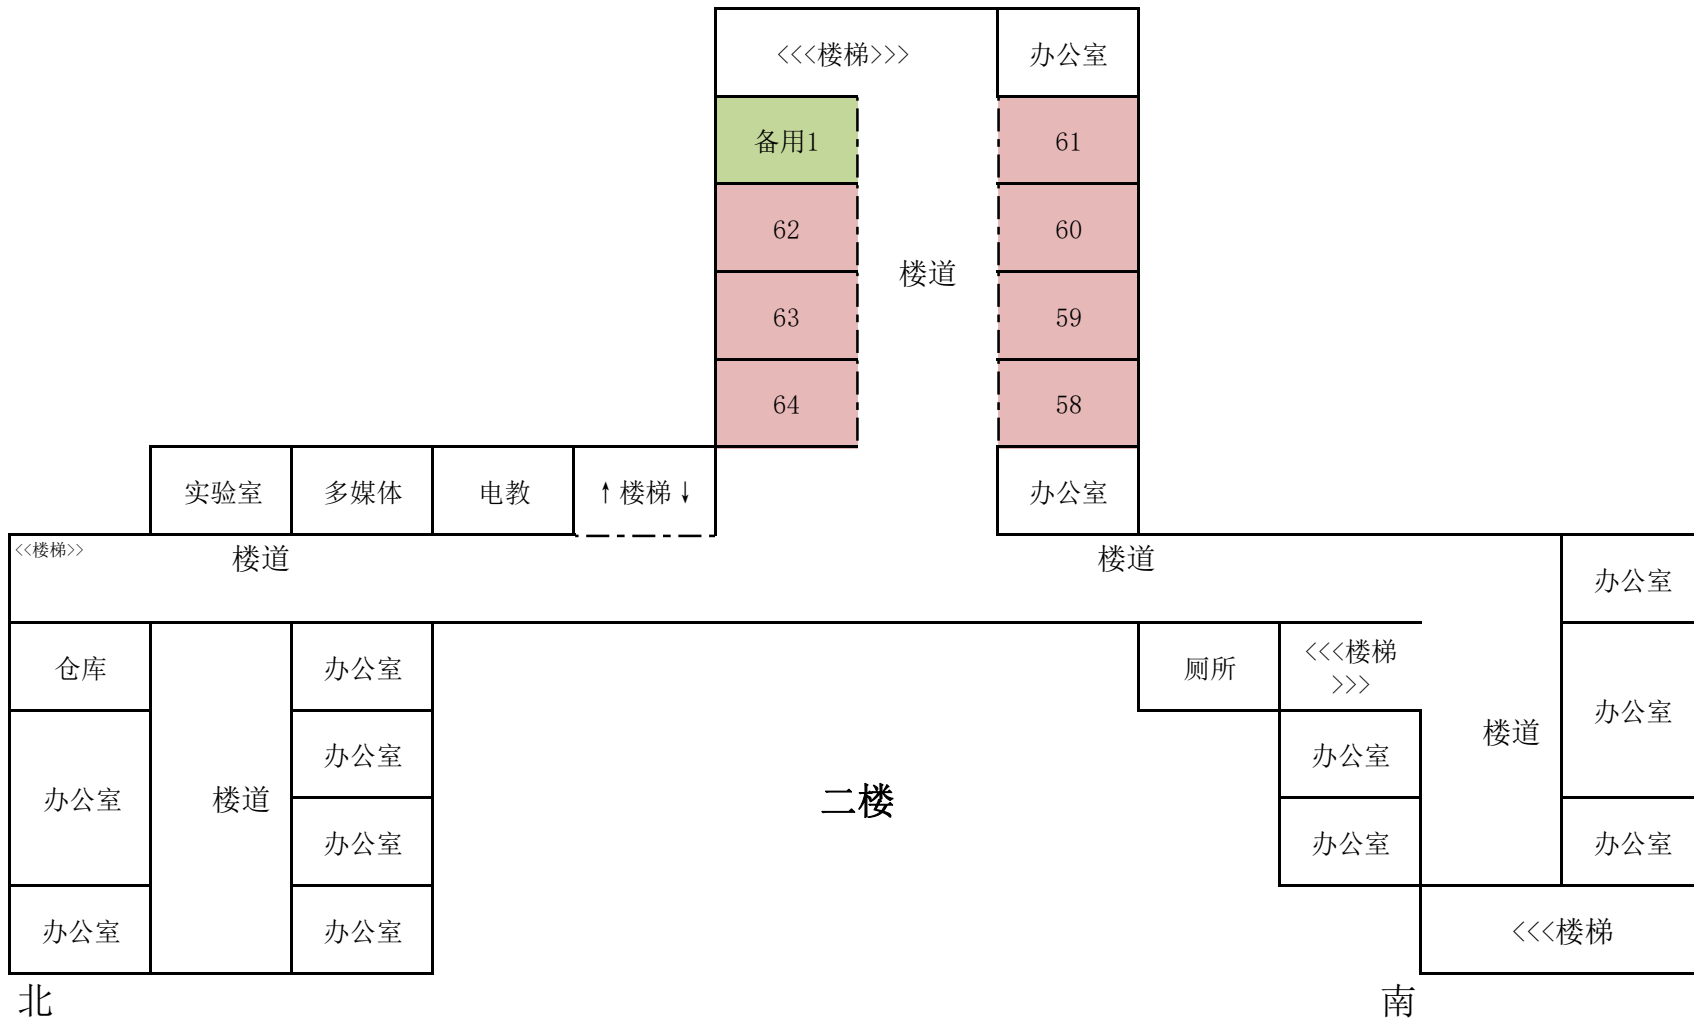

二楼平面图

一楼平面图

2021年自考杨柳青二中考场平面图4月11日上午

三楼平面图

二楼平面图

一楼平面图

2021年自考杨柳青二中考场平面图4月11日下午

三楼平面图

二楼平面图

一楼平面图

2021年自考杨柳青二中考场平面图4月11日下午

三楼平面图

二楼平面图

一楼平面图

2021年自考杨柳青二中考场平面图4月11日下午

三楼平面图

二楼平面图

一楼平面图

4. 杨柳青三中

2021年自考杨柳青三中考场平面图—10日上午

2021年自考杨柳青三中考场平面图—10日上午

2021年自考杨柳青三中考场平面图—10日上午

2021年自考杨柳青三中考场平面图—10日下午

2021年自考杨柳青三中考场平面图—10日下午

2021年自考杨柳青三中考场平面图—10日下午

2021年自考杨柳青三中考场平面图—11日上午

2021年自考杨柳青三中考场平面图—11日上午

2021年自考杨柳青三中考场平面图—11日上午

2021年自考杨柳青三中考场平面图—11日下午

2021年自考杨柳青三中考场平面图—11日下午

2021年自考杨柳青三中考场平面图—11日下午