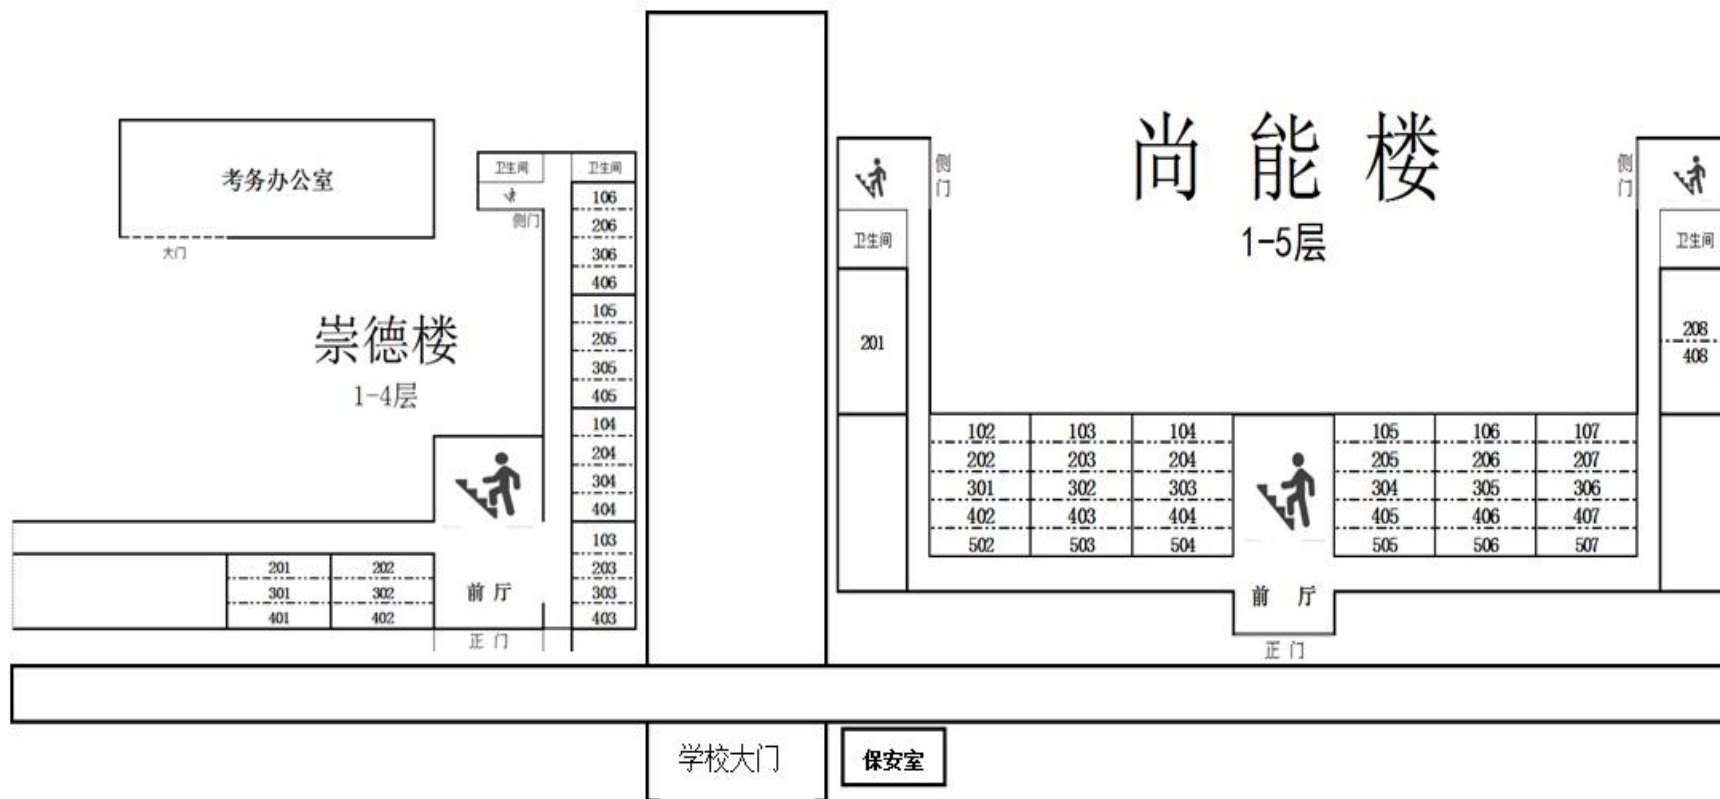

九、津南区

1. 南洋工业学校

天津市南洋工业学校考场平面图

2021年4月10日高自考考试考场安排表

上午9:00--11:30

教室号	考场号	专业代码及名称	人数
崇德楼103	1	0020 财务管理学	5
	3	0073 高级英语	5
	61	1290 学前教育原理	9
崇德楼104	7	0121 国际私法	6
	9	0174 教育学（一）	5
	79	3351 单片机原理及应用	9
崇德楼105	6	0101 管理系统中计算机应用	4
	11	0205 美学	20
	22	0386 英语阅读（一）	3
崇德楼106	13	0230 普通逻辑	2
	14	0270 市场营销学	22
	46	1070 项目管理学	2
崇德楼201	15	0304 文学概论（一）	30
崇德楼202	17	0312 现代汉语	22
	18	0320 宪法学	4
	20	0365 英语翻译	3
崇德楼203	10	0193 鲁迅研究	5
	23	0513 人力资源管理（一）	10
	24	0609 数据结构	3